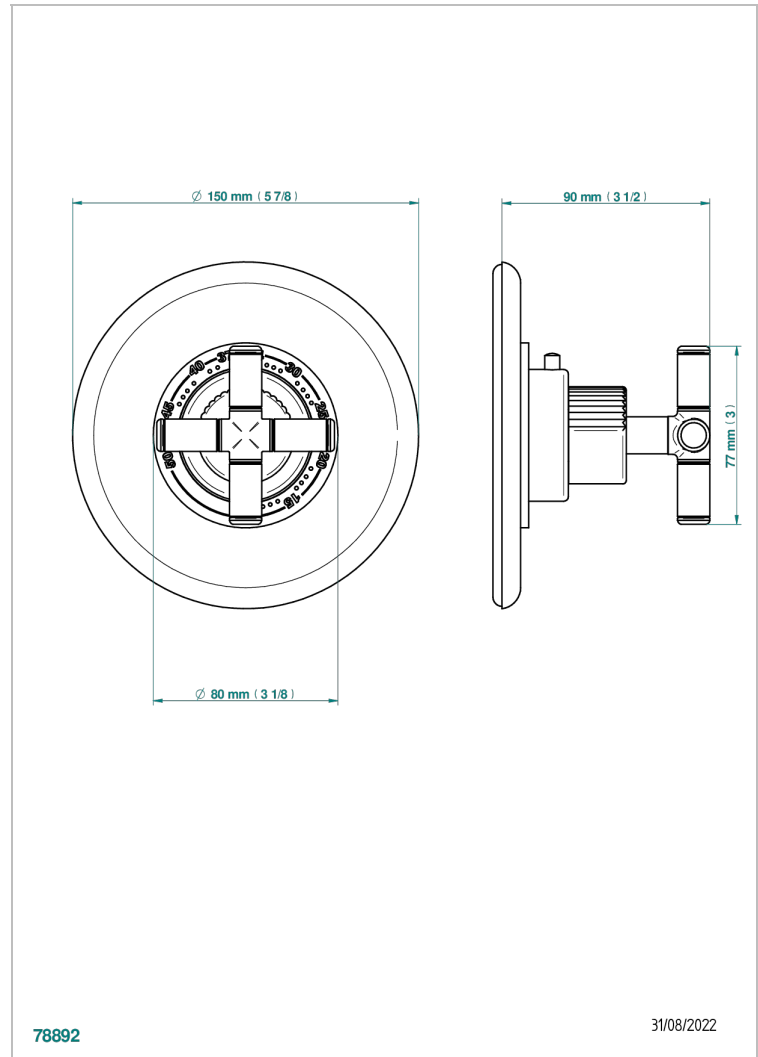

ESTRELA INCRUSTACION METALICA

U3L-15EN16EM

Placa y boton de regulaci3n para termostato eurotherm 8105n-8200n-8300

THG[®]
PARIS

78892

31/08/2022

CARACTERÍSTICAS

- Estrela incrustaci3n met3lica
- Placa y boton de regulaci3n para termostato eurotherm 8105n-8200n-8300