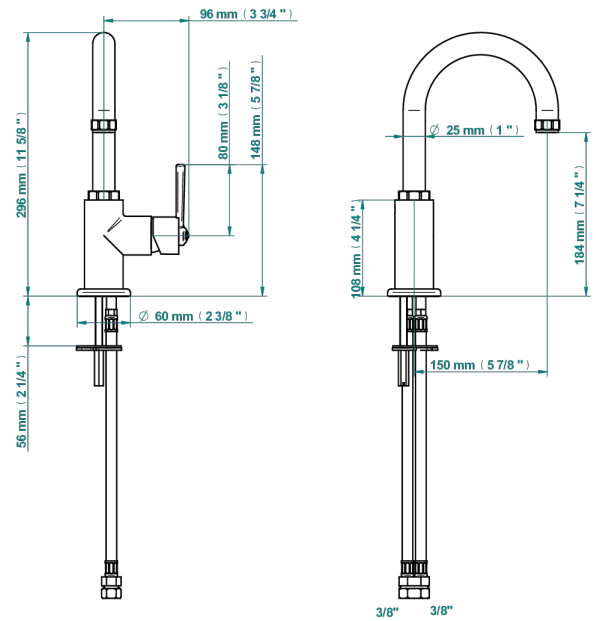

CLUB SAINT-GERMAIN A MANETTES

G7J-6506H/US

Mitigeur d'évier, standard américain

THG®
PARIS

78890

14/04/2022

CARACTÉRISTIQUES

- Club Saint-Germain à manettes
- Mitigeur d'évier, standard américain

FINITIONS DISPONIBLES

Bronze clair - D01
Chromé - A02
Chromé / doré - G02
Chromé mat - C02
Doré brillant - F01
Doré mat - F07

Laiton fumé naturel - A13
Nickel brillant - B01
Nickel mat - C01
Noir mat céramique - D30
Or pâle - F30
Or pâle mat - F31

Pvd blush - H62
Pvd blush mat - H60
Pvd couleur bronze brown - F33
Pvd couleur bronze brown - mat - F34
Pvd couleur doré - H52
Pvd couleur doré mat - H53

Pvd couleur laiton - H49
Pvd couleur laiton mat - H50
Pvd couleur nickel - H55
Pvd couleur nickel mat - H56
Pvd graphite - H64
Pvd graphite mat - H65

Pvd umber - H66
Pvd umber mat - H67
Vieux nickel - H28