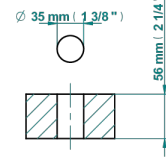

CLUB SAINT-GERMAIN A MANETTES

G7J-6506H/US

Mitigeur d'évier, standard américain

THG®
PARIS

78890

14/04/2022

CARACTÉRISTIQUES

- Club Saint-Germain à manettes
- Mitigeur d'évier, standard américain

FINITIONS DISPONIBLES

Bronze clair - D01
Chromé - A02
Chromé / doré - G02
Chromé mat - C02
Doré brillant - F01
Doré mat - F07

Laiton fumé naturel - A13
Nickel brillant - B01
Nickel mat - C01
Noir mat céramique - D30
Or pâle - F30
Or pâle mat - F31

Pvd blush - H62
Pvd blush mat - H60
Pvd couleur bronze brown - F33
Pvd couleur bronze brown - mat - F34
Pvd couleur doré - H52
Pvd couleur doré mat - H53

Pvd couleur laiton - H49
Pvd couleur laiton mat - H50
Pvd couleur nickel - H55
Pvd couleur nickel mat - H56
Pvd graphite - H64
Pvd graphite mat - H65

Pvd umber - H66
Pvd umber mat - H67
Vieux nickel - H28