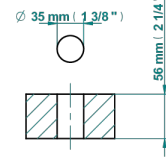

CLUB SAINT-GERMAIN CON MANETAS

G7J-6506H/US

Mitigeur d'évier, standard américain

THG®
PARIS

78890

14/04/2022

CARACTERÍSTICAS

- Club Saint-Germain con manetas
- Mitigeur d'évier, standard américain

ACABADOS DISPONIBLES

Bronce claro - D01
Cerámica negra mate - D30
Cromo - A02
Cromo / dorado - G02
Cromo mate - C02
Dorado - F01

Dorado mate - F07
Dorado pálido - F30
Dorado pálido mate (sin barniz) - F31
Natural smoked Brass - A13
Níquel - B01
Níquel mate - C01

Níquel viejo - H28
Pvd blush - H62
Pvd blush mate - H60
Pvd color latón - H49
Pvd color latón mate - H50
Pvd color níquel - H55

Pvd color níquel mate - H56
Pvd color oro - H52
Pvd color oro mate - H53
Pvd grafito - H64
Pvd grafito mate - H65
Pvd marrón bronce - F33

Pvd marrón bronce mate - F34
Pvd umber - H66
Pvd umber mate - H67