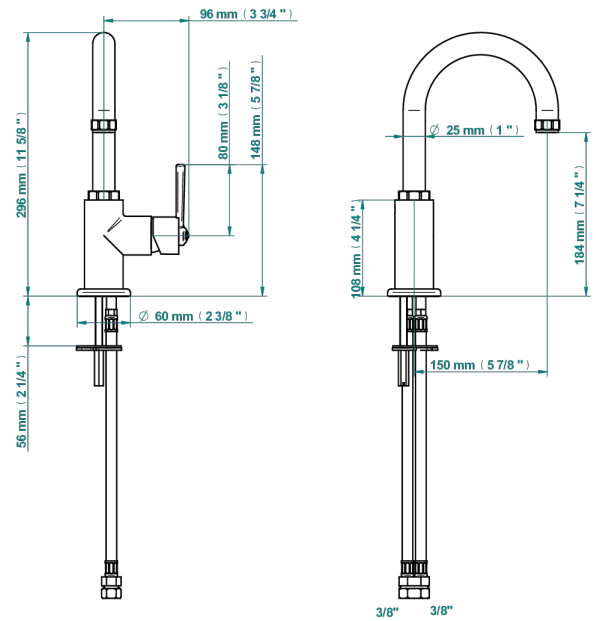

CLUB SAINT-GERMAIN CON MANETAS

G7J-6506H/US

Mitigeur d'évier, standard américain

THG®
PARIS

78890

14/04/2022

CARACTERÍSTICAS

- Club Saint-Germain con manetas
- Mitigeur d'évier, standard américain

ACABADOS DISPONIBLES

Bronce claro - D01
Cerámica negra mate - D30
Cromo - A02
Cromo / dorado - G02
Cromo mate - C02
Dorado - F01

Dorado mate - F07
Dorado pálido - F30
Dorado pálido mate (sin barniz) - F31
Natural smoked Brass - A13
Níquel - B01
Níquel mate - C01

Níquel viejo - H28
Pvd blush - H62
Pvd blush mate - H60
Pvd color latón - H49
Pvd color latón mate - H50
Pvd color níquel - H55

Pvd color níquel mate - H56
Pvd color oro - H52
Pvd color oro mate - H53
Pvd grafito - H64
Pvd grafito mate - H65
Pvd marrón bronce - F33

Pvd marrón bronce mate - F34
Pvd umber - H66
Pvd umber mate - H67