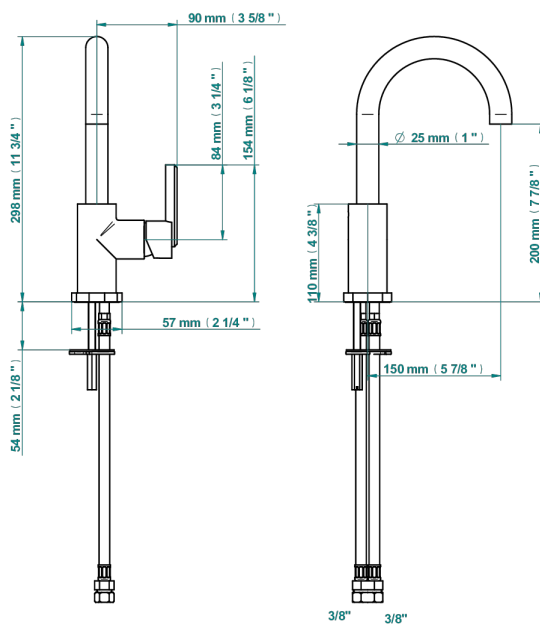

LES ONDES A MANETTES

G8B-6506H/US

Mitigeur d'évier, standard américain

THG®
PARIS

78886

14/04/2022

CARACTÉRISTIQUES

- Les Ondes à manettes
- Mitigeur d'évier, standard américain

FINITIONS DISPONIBLES

Bronze clair - D01
Chromé - A02
Chromé / doré - G02
Chromé mat - C02
Doré brillant - F01
Doré mat - F07

Laiton fumé naturel - A13
Nickel brillant - B01
Nickel mat - C01
Noir mat céramique - D30
Or pâle - F30
Or pâle mat - F31

Pvd blush - H62
Pvd blush mat - H60
Pvd couleur bronze brown - F33
Pvd couleur bronze brown - mat - F34
Pvd couleur doré - H52
Pvd couleur doré mat - H53

Pvd couleur laiton - H49
Pvd couleur laiton mat - H50
Pvd couleur nickel - H55
Pvd couleur nickel mat - H56
Pvd graphite - H64
Pvd graphite mat - H65

Pvd umber - H66
Pvd umber mat - H67
Vieux cuivre rouge mat - H07
Vieux nickel - H28