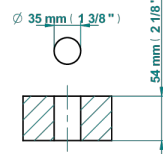

LES ONDES A MANETTES

G8B-6506H/US

Mitigeur d'évier, standard américain

THG®
PARIS

78886

14/04/2022

CARACTÉRISTIQUES

- Les Ondes à manettes
- Mitigeur d'évier, standard américain

FINITIONS DISPONIBLES

Bronze clair - D01
Chromé - A02
Chromé / doré - G02
Chromé mat - C02
Doré brillant - F01
Doré mat - F07

Laiton fumé naturel - A13
Nickel brillant - B01
Nickel mat - C01
Noir mat céramique - D30
Or pâle - F30
Or pâle mat - F31

Pvd blush - H62
Pvd blush mat - H60
Pvd couleur bronze brown - F33
Pvd couleur bronze brown - mat - F34
Pvd couleur doré - H52
Pvd couleur doré mat - H53

Pvd couleur laiton - H49
Pvd couleur laiton mat - H50
Pvd couleur nickel - H55
Pvd couleur nickel mat - H56
Pvd graphite - H64
Pvd graphite mat - H65

Pvd umber - H66
Pvd umber mat - H67
Vieux cuivre rouge mat - H07
Vieux nickel - H28