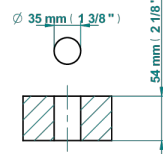

LES ONDES WITH LEVER

G8B-6506H/US

Mitigeur d'évier, standard américain

THG®
PARIS

78886

14/04/2022

CARACTERÍSTICAS

- Les Ondes with lever
- Mitigeur d'évier, standard américain

ACABADOS DISPONIBLES

Bronce claro - D01
Cerámica negra mate - D30
Cobre viejo mate - H07
Cromo - A02
Cromo / dorado - G02
Cromo mate - C02

Dorado - F01
Dorado mate - F07
Dorado pálido - F30
Dorado pálido mate (sin barniz) - F31
Natural smoked Brass - A13
Níquel - B01

Níquel mate - C01
Níquel viejo - H28
Pvd blush - H62
Pvd blush mate - H60
Pvd color latón - H49
Pvd color latón mate - H50

Pvd color níquel - H55
Pvd color níquel mate - H56
Pvd color oro - H52
Pvd color oro mate - H53
Pvd grafito - H64
Pvd grafito mate - H65

Pvd marrón bronce - F33
Pvd marrón bronce mate - F34
Pvd umber - H66
Pvd umber mate - H67