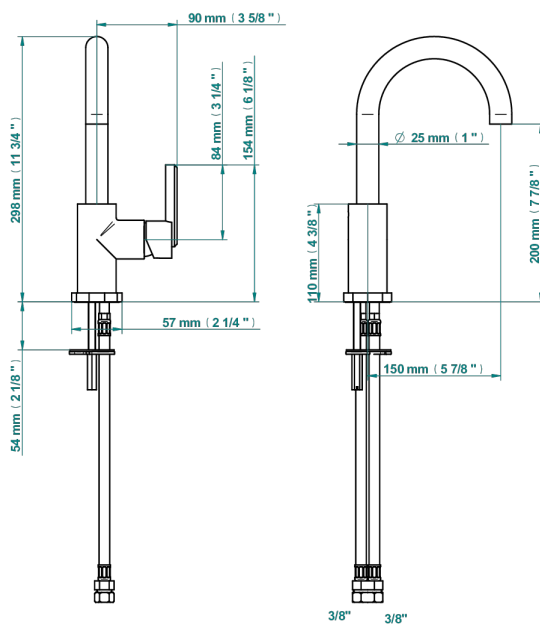

LES ONDES WITH LEVER

G8B-6506H/US

Mitigeur d'évier, standard américain

THG®
PARIS

78886

14/04/2022

CARACTERÍSTICAS

- Les Ondes with lever
- Mitigeur d'évier, standard américain

ACABADOS DISPONIBLES

Bronce claro - D01
Cerámica negra mate - D30
Cobre viejo mate - H07
Cromo - A02
Cromo / dorado - G02
Cromo mate - C02

Dorado - F01
Dorado mate - F07
Dorado pálido - F30
Dorado pálido mate (sin barniz) - F31
Natural smoked Brass - A13
Níquel - B01

Níquel mate - C01
Níquel viejo - H28
Pvd blush - H62
Pvd blush mate - H60
Pvd color latón - H49
Pvd color latón mate - H50

Pvd color níquel - H55
Pvd color níquel mate - H56
Pvd color oro - H52
Pvd color oro mate - H53
Pvd grafito - H64
Pvd grafito mate - H65

Pvd marrón bronce - F33
Pvd marrón bronce mate - F34
Pvd umber - H66
Pvd umber mate - H67