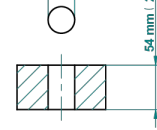

Ø 35 mm (1 3/8 ")