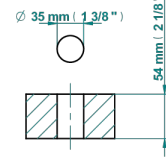

LES ONDES

G8A-6506H/US

Bar faucet

78886

14/04/2022

CHARACTERISTIC

- Les Ondes
- Bar faucet

AVAILABLE FINITIONS

Black ceram - D30
Blush PVD - H62
Brass color PVD - H49
Brown bronze color PVD - F33
Chrome polished - A02
Chrome polished / gold polished - G02

Copper antique matt, coated - H07
Gold color PVD - H52
Gold mat - F07
Gold polished - F01
Graphite PVD - H64
Light coated bronze - D01

Matt Umber PVD - H67
Matt blush PVD - H60
Matt brass color PVD - H50
Matt brown bronze color PVD - F34
Matt chrome (American satin) - C02
Matt gold color PVD - H53

Matt graphite PVD - H65
Matt nickel (American satin) - C01
Matt nickel color PVD - H56
Natural smoked Brass - A13
Nickel antique / Sovereign - H28
Nickel color PVD - H55

Nickel polished - B01
Soft gold - F30
Soft matt gold - F31
Umber PVD - H66