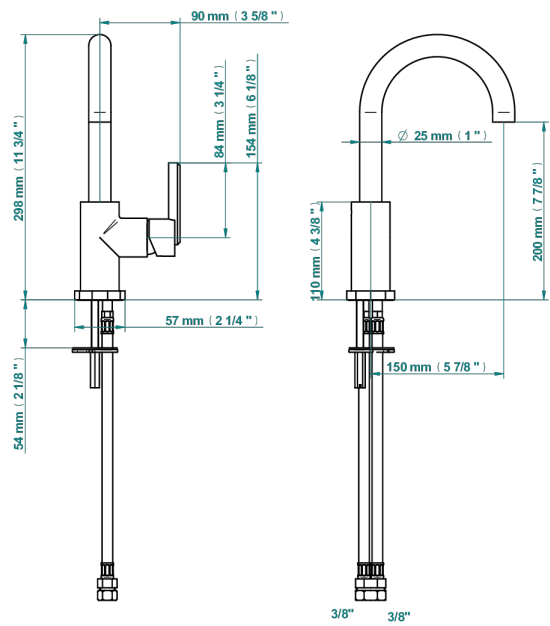

LES ONDES

G8A-6506H/US

Bar faucet

78886

14/04/2022

CHARACTERISTIC

- Les Ondes
- Bar faucet

AVAILABLE FINITIONS

Black ceram - D30
Blush PVD - H62
Brass color PVD - H49
Brown bronze color PVD - F33
Chrome polished - A02
Chrome polished / gold polished - G02

Copper antique matt, coated - H07
Gold color PVD - H52
Gold mat - F07
Gold polished - F01
Graphite PVD - H64
Light coated bronze - D01

Matt Umber PVD - H67
Matt blush PVD - H60
Matt brass color PVD - H50
Matt brown bronze color PVD - F34
Matt chrome (American satin) - C02
Matt gold color PVD - H53

Matt graphite PVD - H65
Matt nickel (American satin) - C01
Matt nickel color PVD - H56
Natural smoked Brass - A13
Nickel antique / Sovereign - H28
Nickel color PVD - H55

Nickel polished - B01
Soft gold - F30
Soft matt gold - F31
Umber PVD - H66