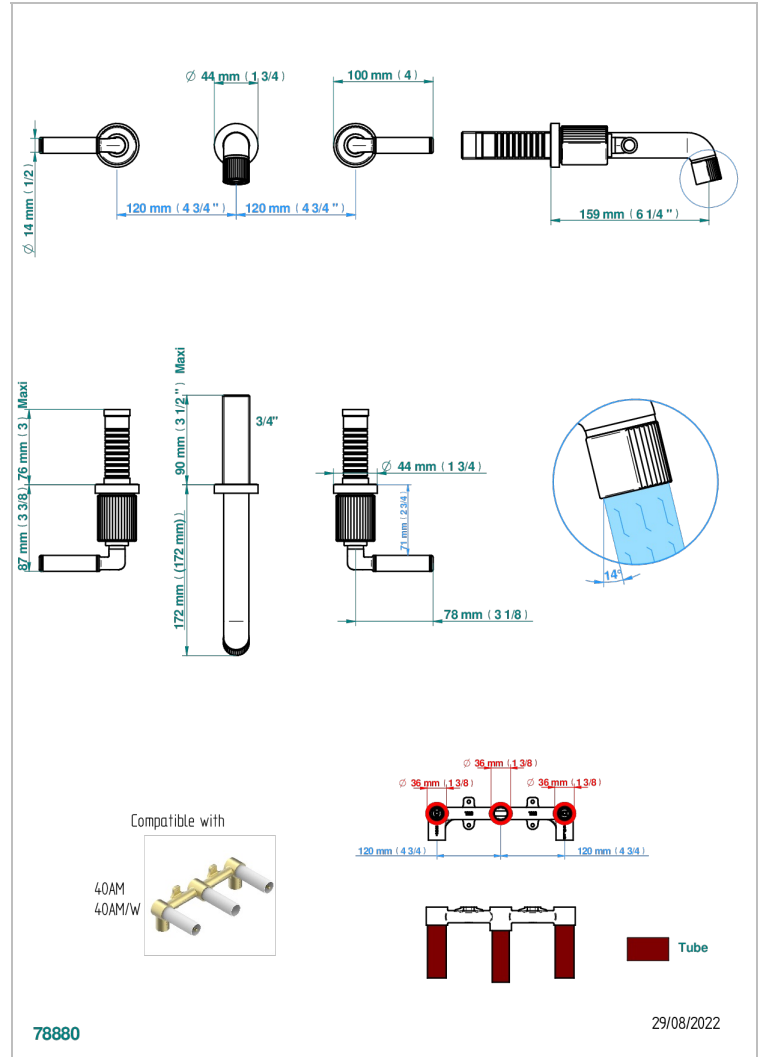

ESTRELA CON MANETAS

U3K-40GBUS

Garniture pour mélangeur de lavabo mural - bec goliath- standard américain

THG[®]
PARIS

CARACTERÍSTICAS

- Estrela con manetas
- Garniture pour mélangeur de lavabo mural - bec goliath- standard américain

PRODUCTOS RELACIONADOS

- Ref. G00-40AM/US Partie à encastrer pour mélangeur mural - version manettes- standard américain

ACABADOS DISPONIBLES

Cerámica negra mate - D30
Cromo - A02
Cromo mate - C02
Dorado - F01
Dorado mate - F07
Dorado pálido - F30