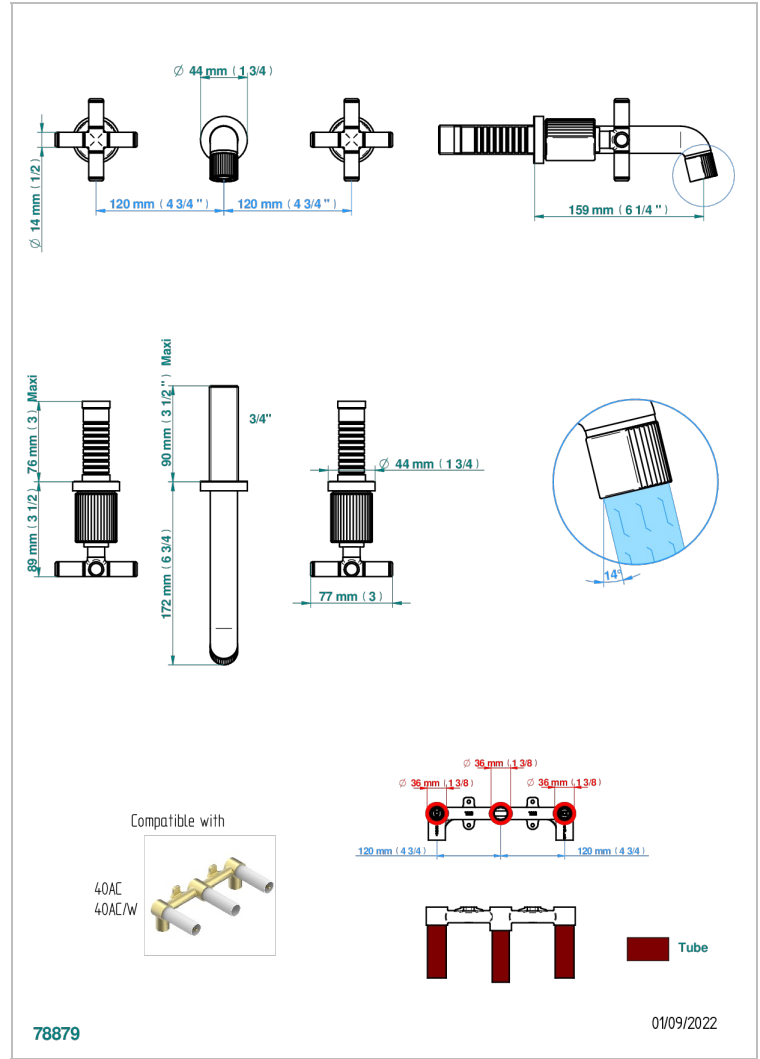

# ESTRELA INCRUSTACION METALICA

U3L-40GBUS

Garniture pour mélangeur de lavabo mural - bec goliath- standard américain

THG<sup>®</sup>  
PARIS

## CARACTERÍSTICAS

- Estrela incrustación metálica
- Garniture pour mélangeur de lavabo mural - bec goliath- standard américain

## PRODUCTOS RELACIONADOS

- Ref. G00-40AM/US Partie à encastrer pour mélangeur mural - version manettes- standard américain