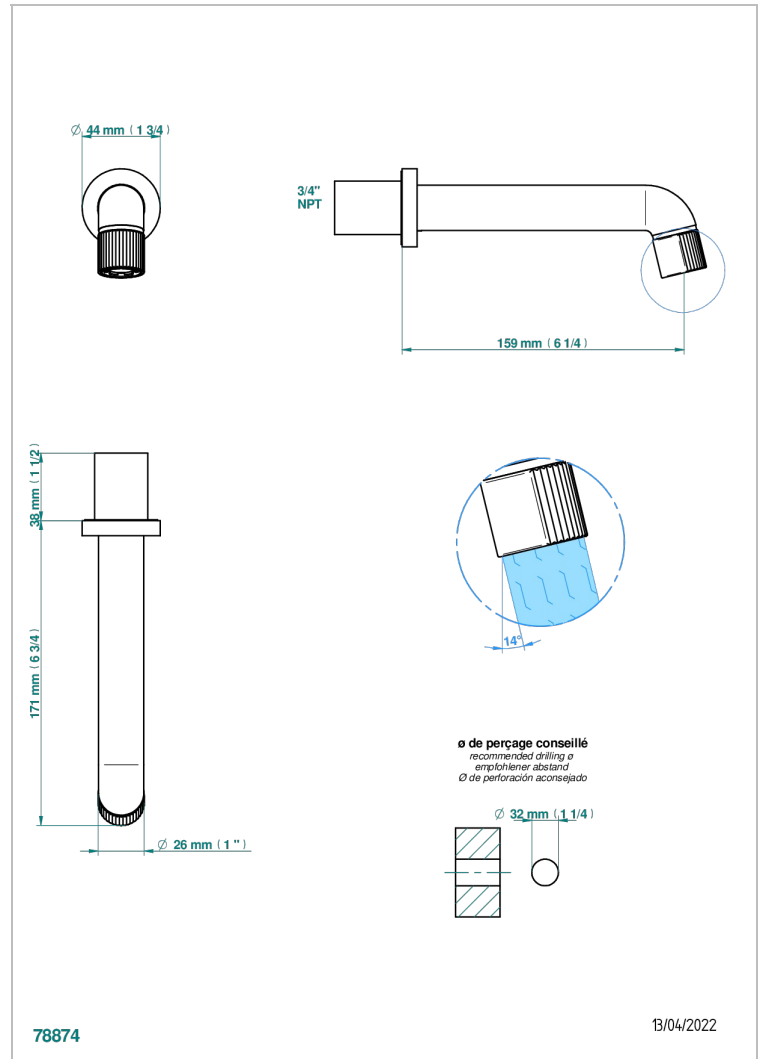

ESTRELA A MANETTES

U3K-22G/US

Bec de bain mural goliath, standard américain

THG[®]
PARIS

CARACTÉRISTIQUES

- ASME : ASME A112.18.1-2011/CSA B125.1-11

CERTIFICATIONS

FINITIONS DISPONIBLES

Chromé - A02
Chromé insert doré - GA1
Chromé mat - C02
Doré brillant - F01
Doré mat - F07
Laiton fumé naturel - A13

Nickel brillant - B01
Nickel mat - C01
Noir mat céramique - D30
Or pâle - F30
Or pâle mat - F31
Pvd blush - H62