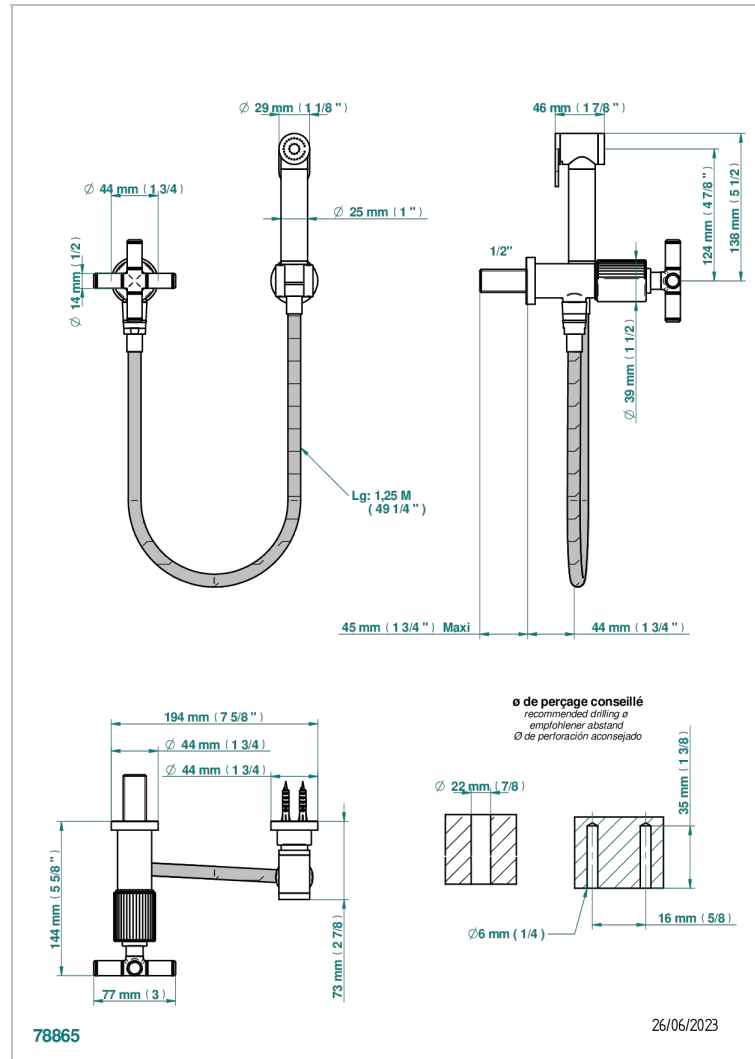

# ESTRELA INCRUSTACION METALICA

U3L-5840/8

Conjunto higiénico con llave de paso, flexo reforzado 1m25, tele-ducha con gatillo y gancho.

## CARACTERÍSTICAS

- ACS : 19ACCLY406