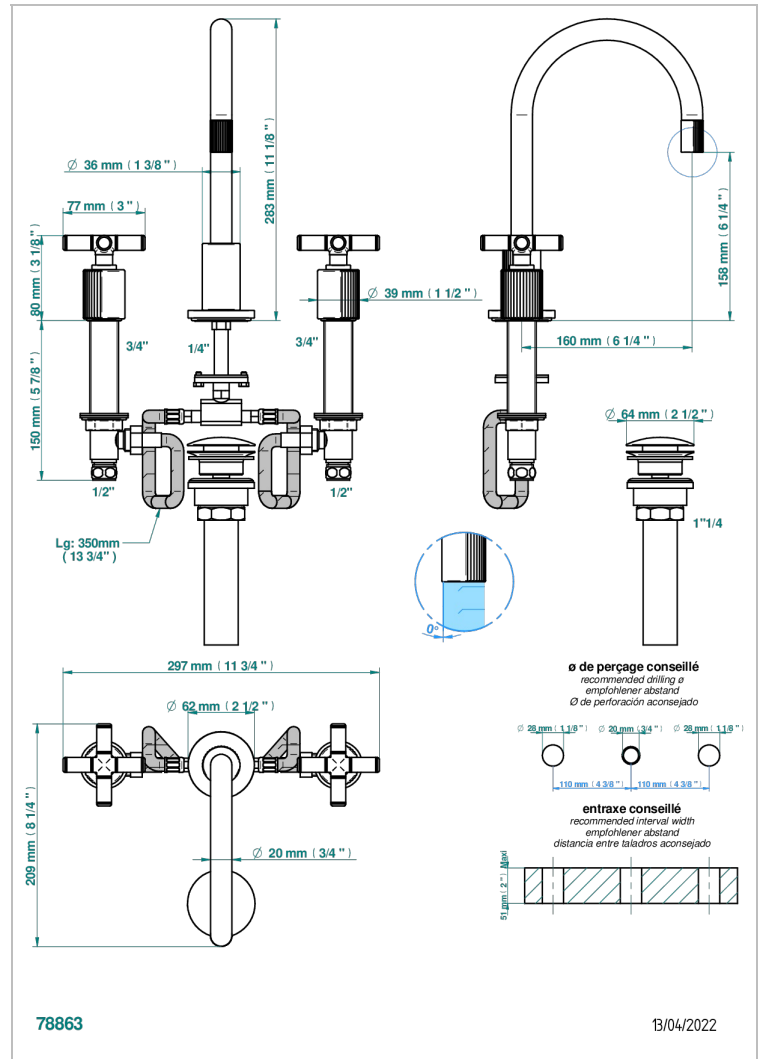

ESTRELA INSERTS METAL

U3L-152M/US

Mélangeur de lavabo 3 trous avec vidage, bec haut, serrage marbre, standard américain

THG[®]
PARIS

CARACTÉRISTIQUES

- Estrela Inserts métal
- Mélangeur de lavabo 3 trous avec vidage, bec haut, serrage marbre, standard américain