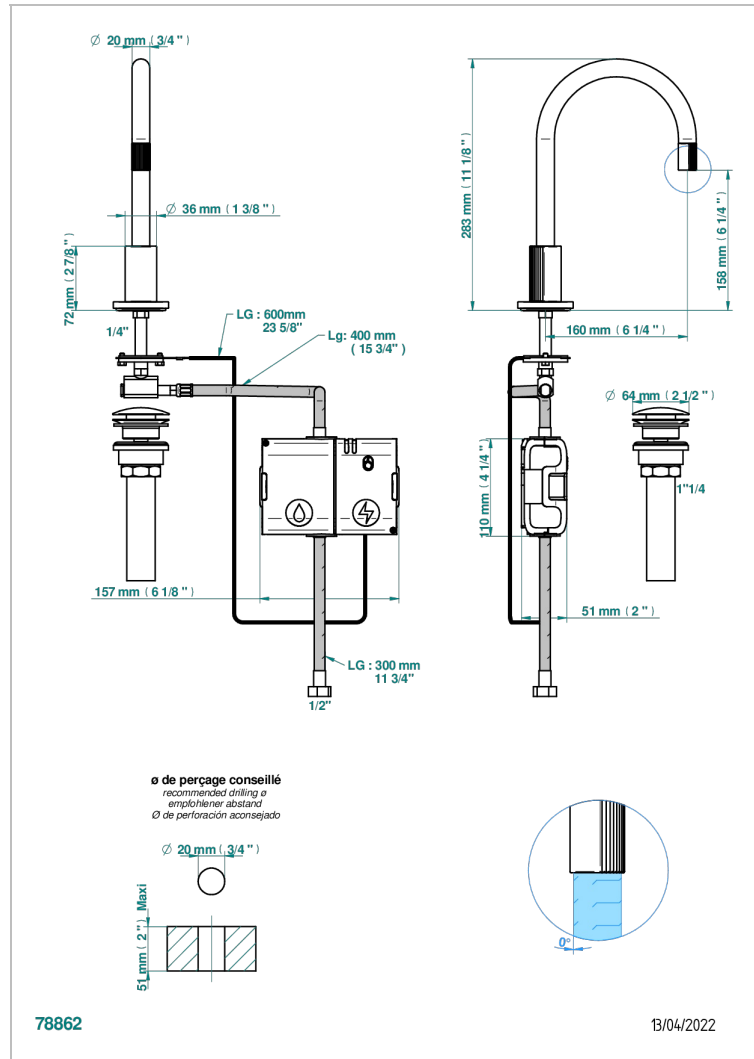

ESTRELA INCRUSTACION METALICA

U3L-172E/US

THG
PARIS

Bec de lavabo haut, à détection électronique capacitive avec vidage. Livré avec 6 piles 1.5V, standard américain

CARACTERÍSTICAS

- Estrela incrustación metálica
- Bec de lavabo haut, à détection électronique capacitive avec vidage.
Livré avec 6 piles 1.5V, standard américain