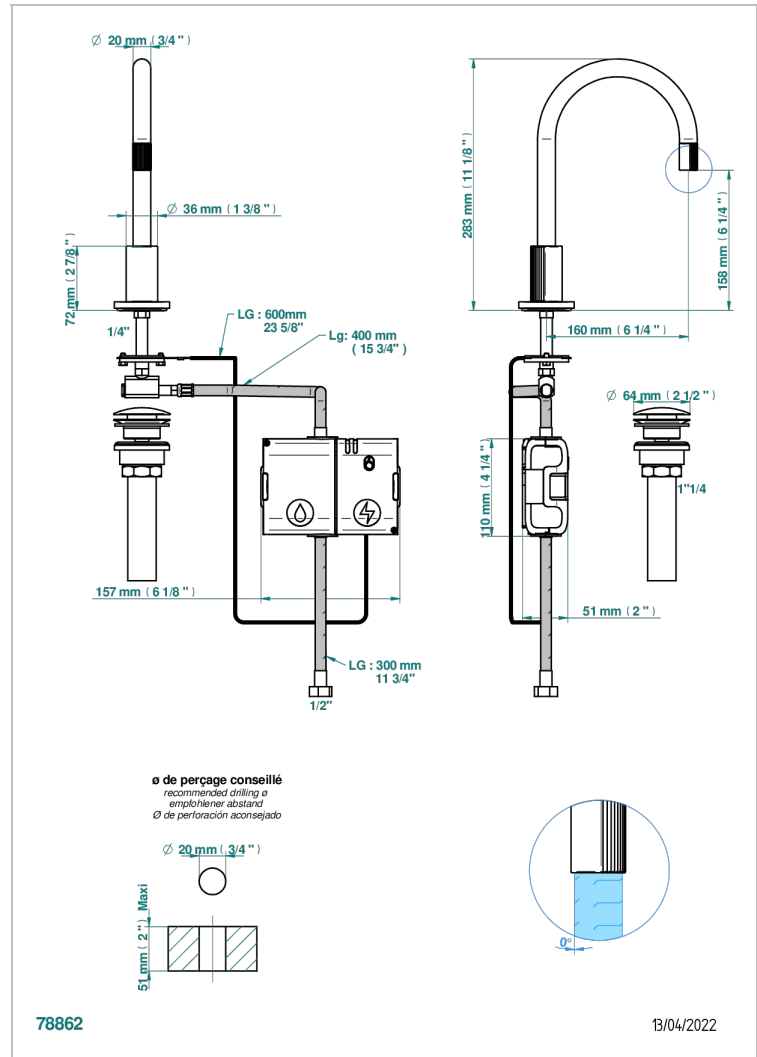

ESTRELA A MANETTES

U3K-172E/US

THG
PARIS

Bec de lavabo haut, à détection électronique capacitive avec vidage. Livré avec 6 piles 1.5V, standard américain

CARACTÉRISTIQUES

- Estrela à manettes
- Bec de lavabo haut, à détection électronique capacitive avec vidage.
Livré avec 6 piles 1.5V, standard américain

FINITIONS DISPONIBLES

Chromé - A02
 Chromé insert doré - GA1
 Chromé mat - C02
 Doré brillant - F01
 Doré mat - F07
 Laiton fumé naturel - A13

Nickel brillant - B01
 Nickel mat - C01
 Noir mat céramique - D30
 Or pâle - F30
 Or pâle mat - F31
 Pvd blush - H62