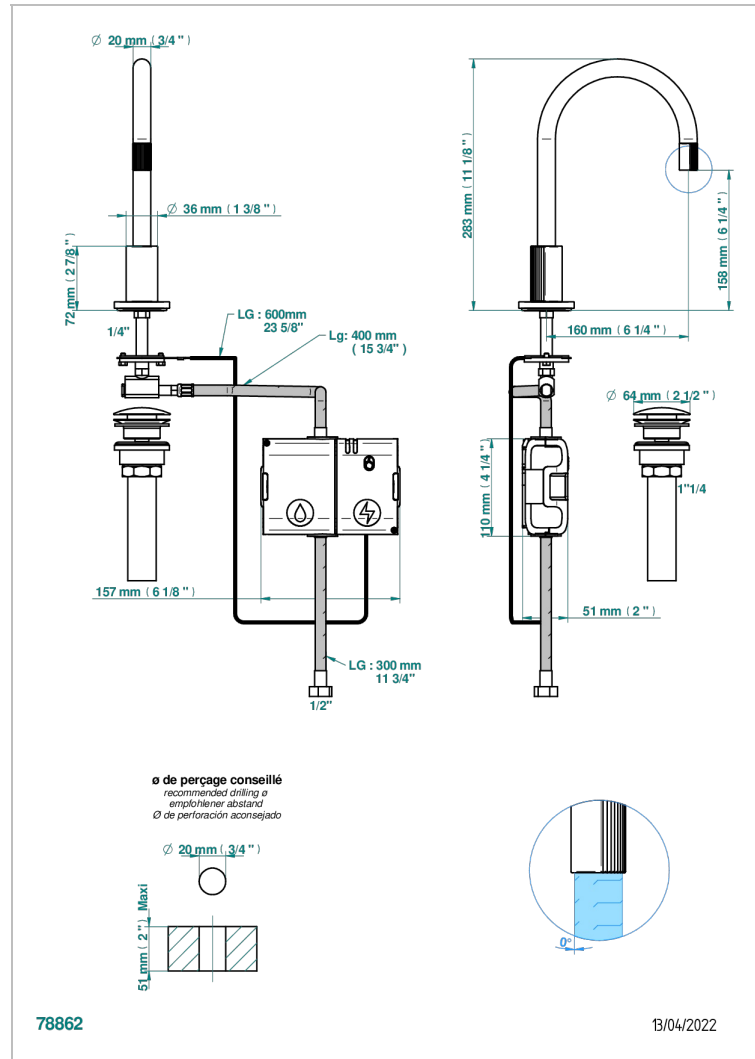

Bec de lavabo haut, à détection électronique capacitive avec vidage. Livré avec 6 piles 1.5V, standard américain

### CARACTÉRISTIQUES

- Estrela
- Bec de lavabo haut, à détection électronique capacitive avec vidage.  
Livré avec 6 piles 1.5V, standard américain

Vieux nickel - H28