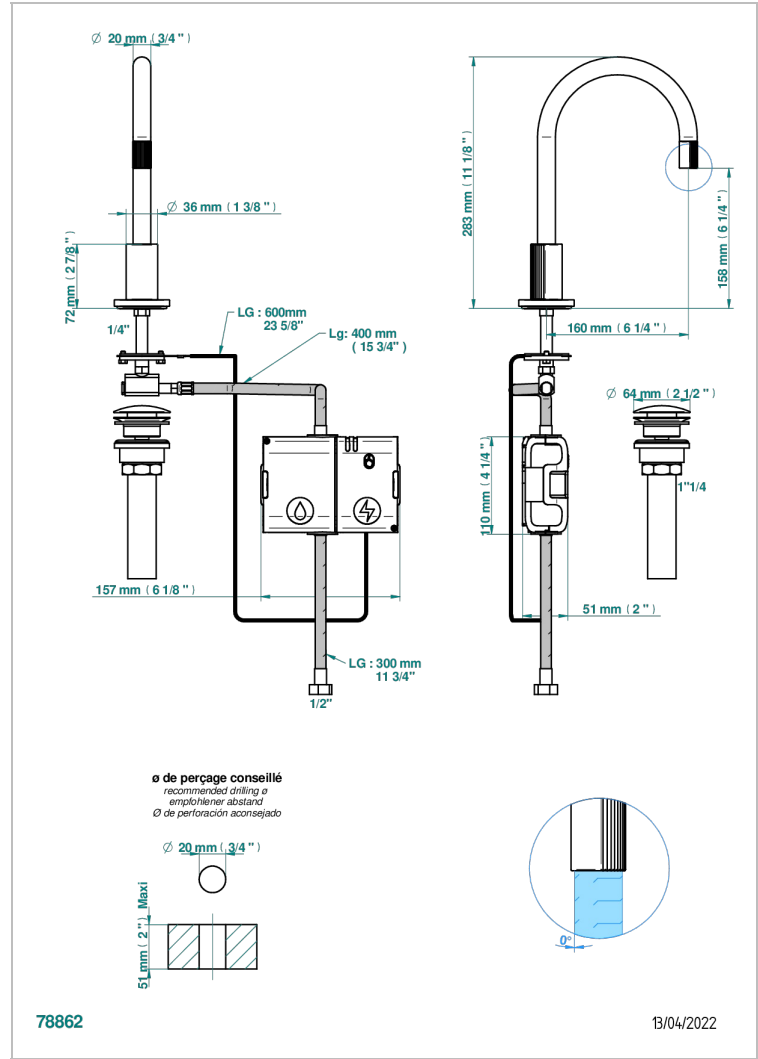

Bec de lavabo haut, à détection électronique capacitive avec vidage. Livré avec 6 piles 1.5V, standard américain

CARACTERÍSTICAS

- Estrela
- Bec de lavabo haut, à détection électronique capacitive avec vidage.
Livré avec 6 piles 1.5V, standard américain