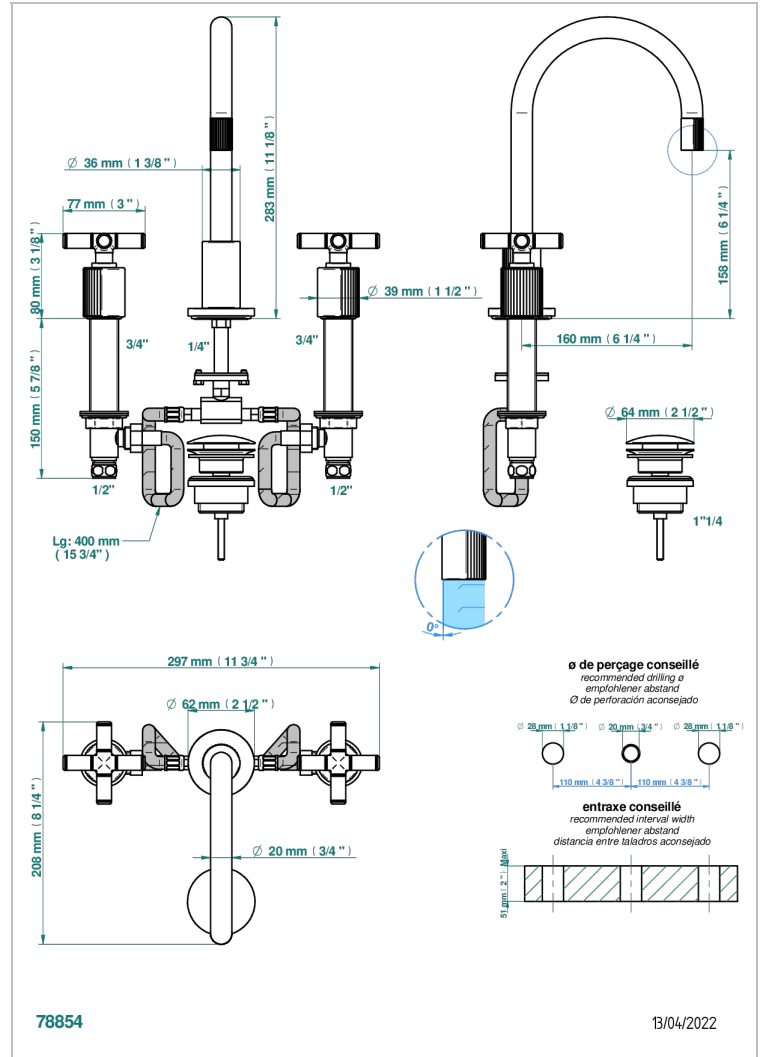

# ESTRELA INSERTS METAL

U3L-152M

Mélangeur de lavabo 3 trous avec vidage, bec haut, serrage marbre

THG<sup>®</sup>  
PARIS

## CARACTÉRISTIQUES

- ACS : 18ACCLY393
- NF : NF EN 200 - IA - Chrome