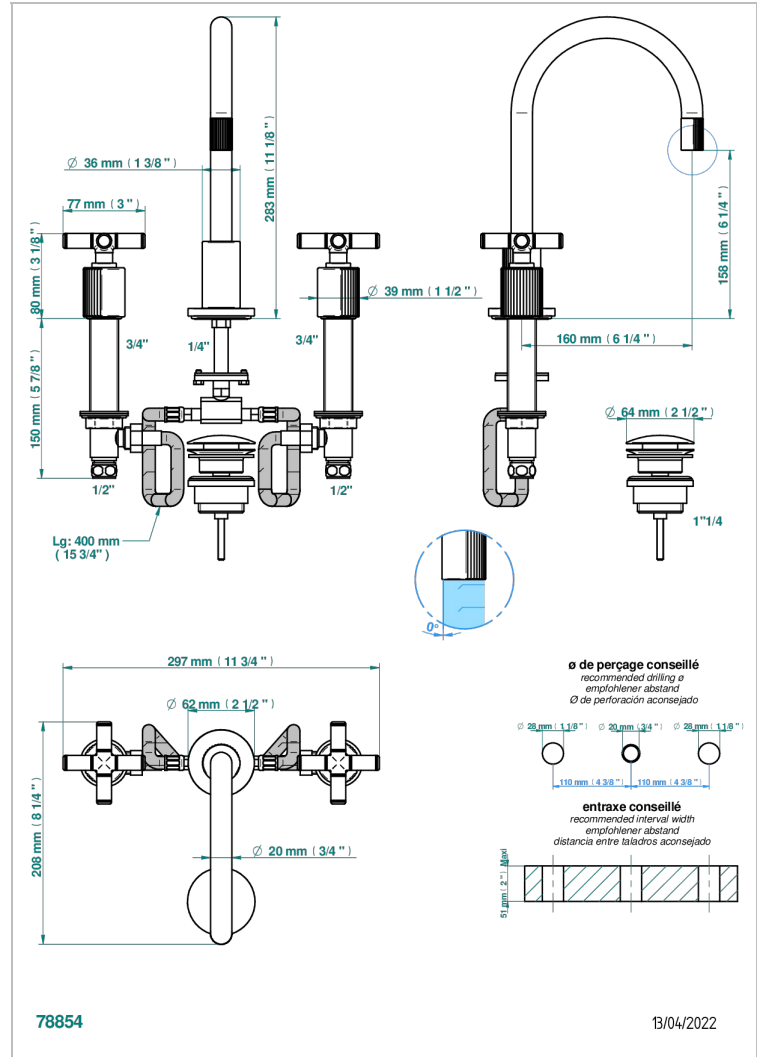

# ESTRELA INSERTS METAL

U3L-152M

Mélangeur de lavabo 3 trous avec vidage, bec haut, serrage marbre

THG<sup>®</sup>  
PARIS

## CARACTÉRISTIQUES

- ACS : 18ACCLY393
- NF : NF EN 200 - IA - Chrome