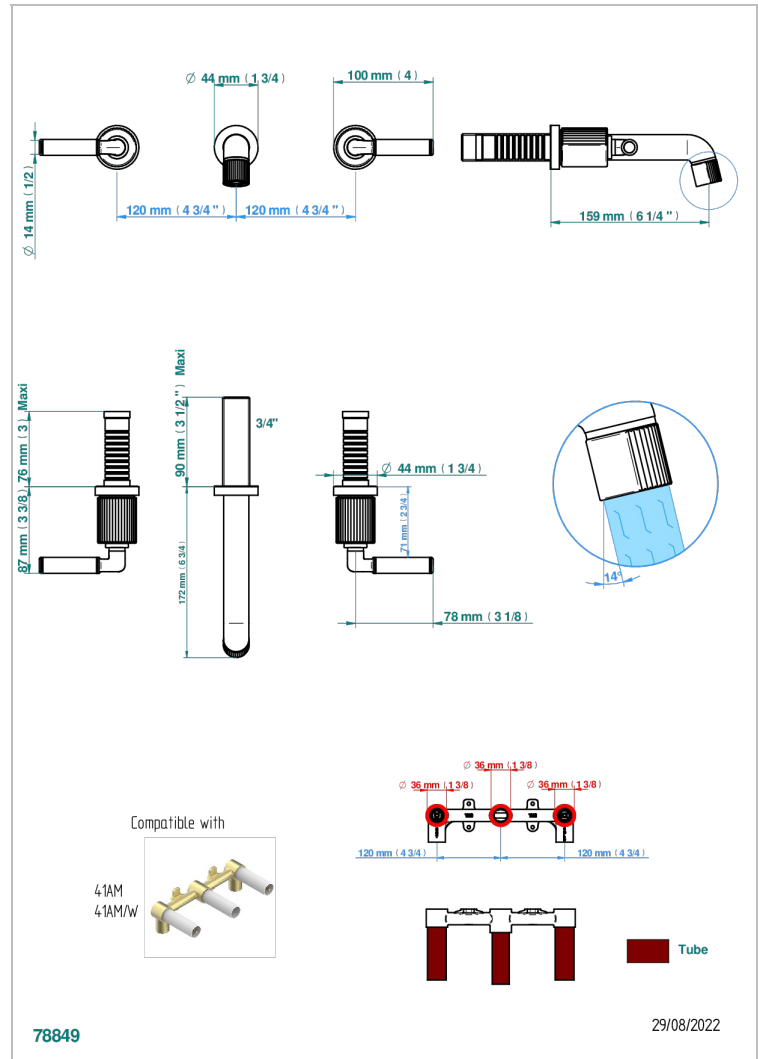

ESTRELA A MANETTES

U3K-41GB

Garniture pour mélangeur de bain mural, bec goliath

THG
PARIS

CARACTÉRISTIQUES

- Estrela à manettes
- Garniture pour mélangeur de bain mural, bec goliath

SPECIFICATIONS TECHNIQUES

- Recommandé : 3 bars (max. 5 bars) - Advised : 43,5 psi (max. 72 psi)
- 48 l/min à 3 bars (12.7 gpm at 43.5 psi)

PRODUITS ASSOCIÉS

- Ref. G00-40AM/US Partie à encastrer pour mélangeur mural - version manettes- standard américain