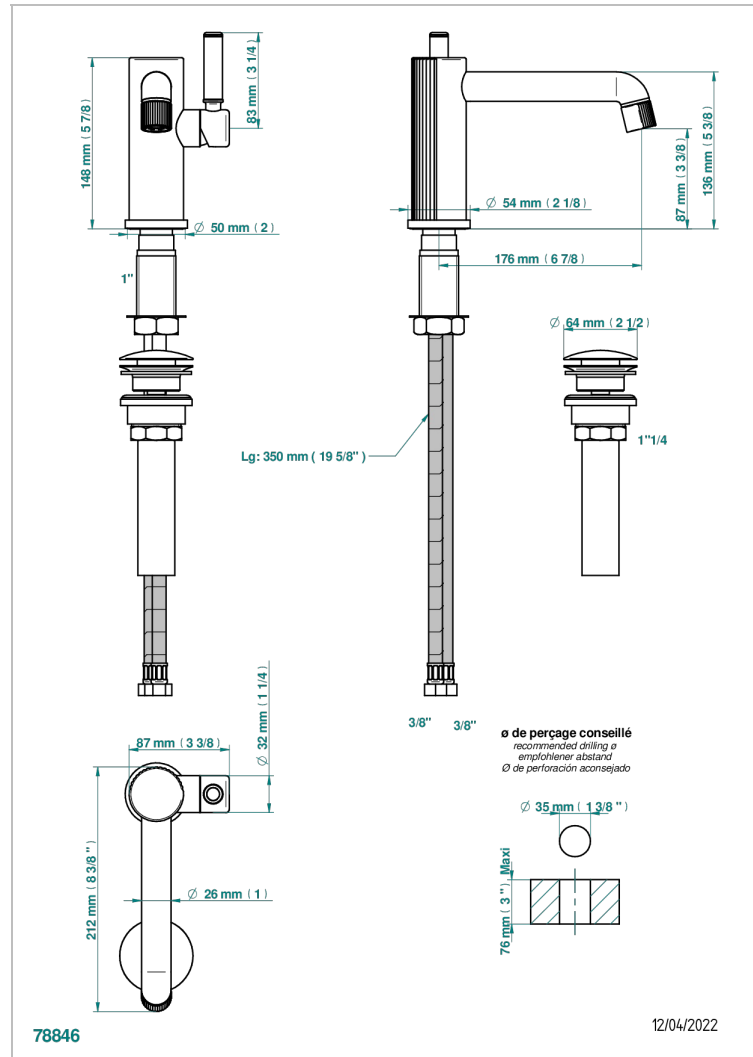

ESTRELA INSERTS METAL

U3L-6500/US

Mitigeur de lavabo avec vidage, standard américain

THG[®]
PARIS

CARACTÉRISTIQUES

- ASME : ASME A112.18.1-2011/CSA B125.1-11

CERTIFICATIONS

FINITIONS DISPONIBLES

Chromé - A02
Chromé insert doré - GA1
Chromé mat - C02
Doré brillant - F01
Doré mat - F07
Laiton fumé naturel - A13

Nickel brillant - B01
Nickel mat - C01
Noir mat céramique - D30
Or pâle - F30
Or pâle mat - F31
Pvd blush - H62