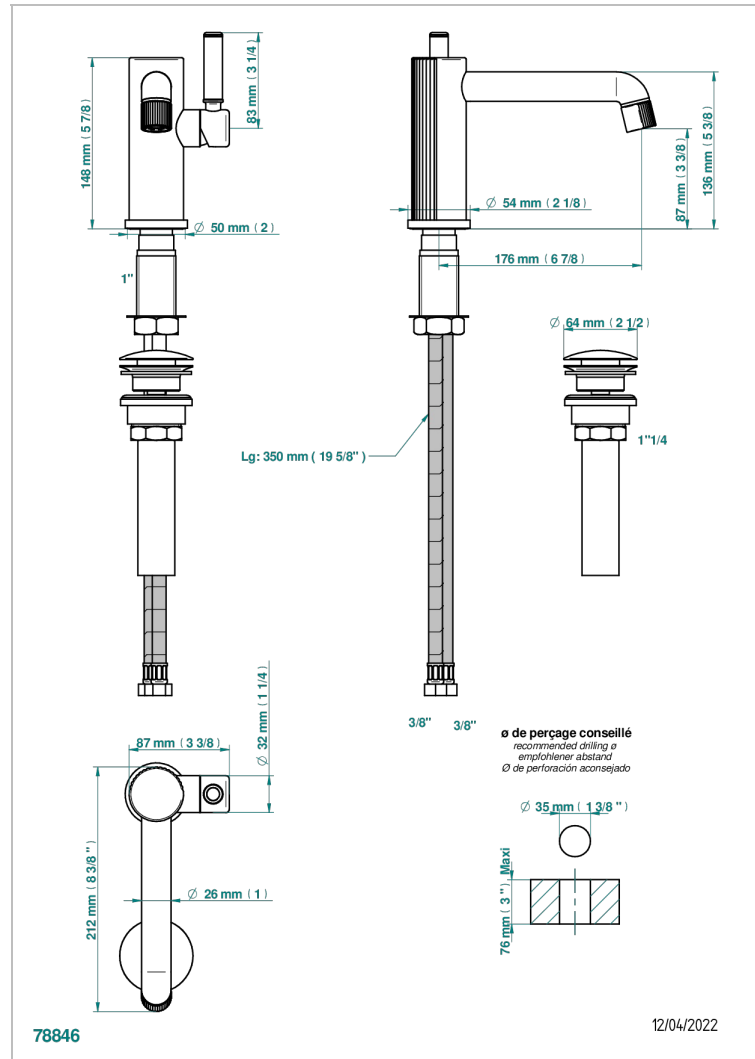

# ESTRELA INCRUSTACION METALICA

U3L-6500/US

Single control, lavatory set with drain

THG  
PARIS

## CARACTERÍSTICAS

- ASME : ASME A112.18.1-2011/CSA B125.1-11