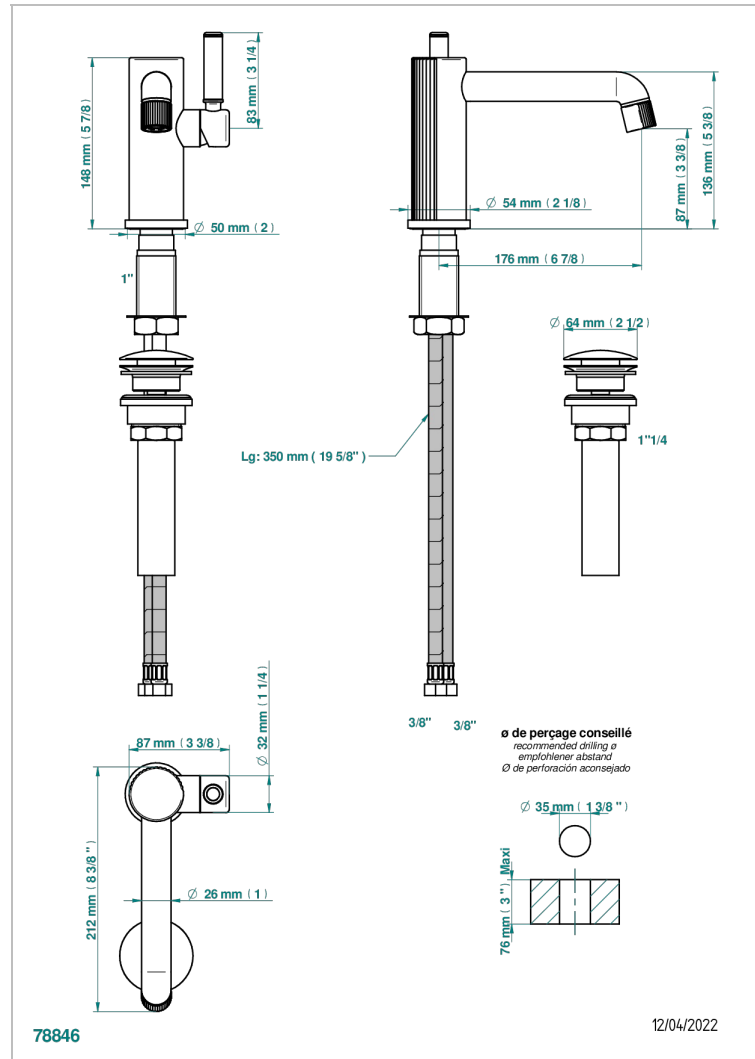

# ESTRELA A MANETTES

U3K-6500/US

Mitigeur de lavabo avec vidage, standard américain

THG<sup>®</sup>  
PARIS