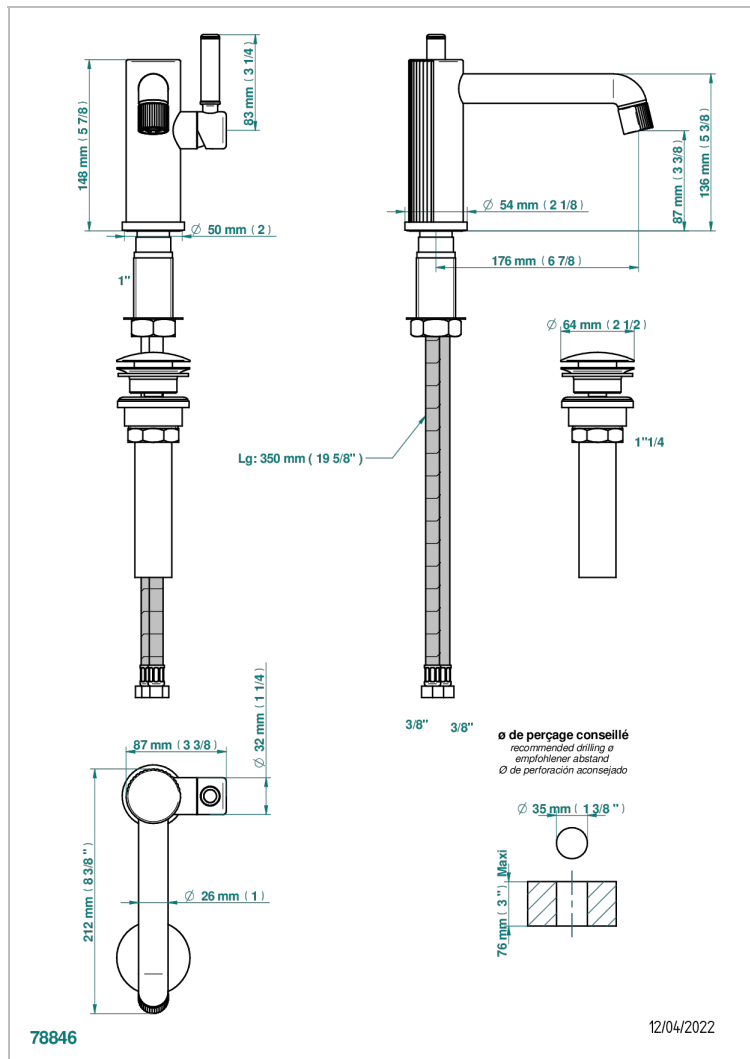

ESTRELA CON MANETAS

U3K-6500/US

Single control, lavatory set with drain

THG[®]
PARIS

CARACTERÍSTICAS

- ASME : ASME A112.18.1-2011/CSA B125.1-11

ESTÁNDAR

ACABADOS DISPONIBLES

Cerámica negra mate - D30
Cromo - A02
Cromo mate - C02
Dorado - F01
Dorado mate - F07
Dorado pálido - F30

Dorado pálido mate (sin barniz) - F31
Natural smoked Brass - A13
Níquel - B01
Níquel mate - C01
Níquel viejo - H28
Polished chrome with gold inlay - GA1