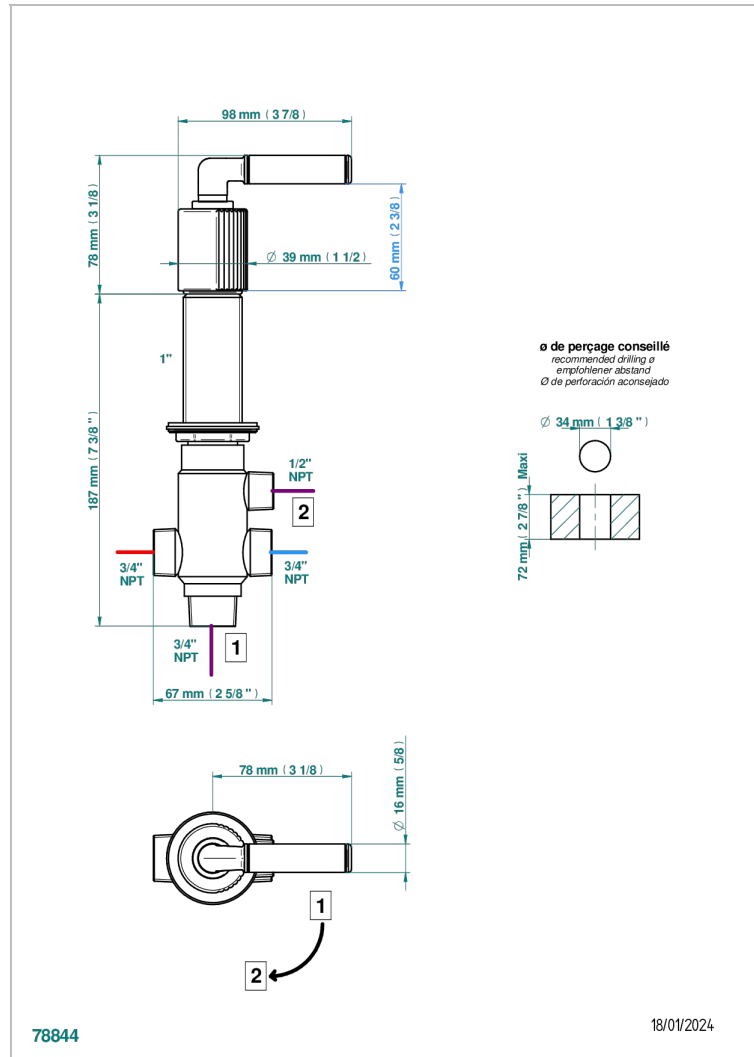

ESTRELA CON MANETAS

U3K-504VGUS

4 WAYS DECK DIVERTER WITH TRIM

THG[®]
PARIS

CARACTERÍSTICAS

- Estrela con manetas
- 4 WAYS DECK DIVERTER WITH TRIM

ACABADOS DISPONIBLES

Cerámica negra mate - D30
Cromo - A02
Cromo mate - C02
Dorado - F01
Dorado mate - F07
Dorado pálido - F30