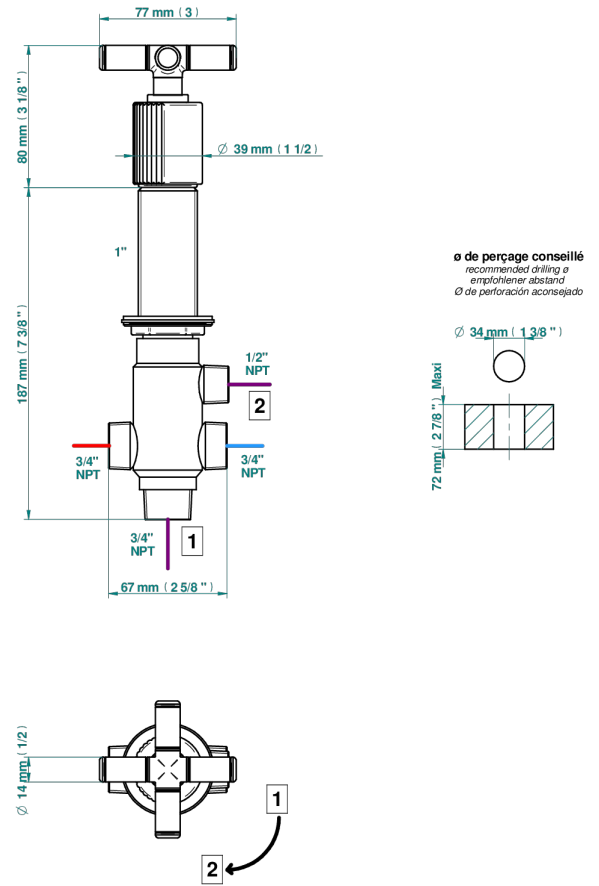

# ESTRELA INSERTS METAL

U3L-50/4/VG

Inverseur manuel à 4 voies sur gorge (2 arrivées, 2 sorties)

THG<sup>®</sup>  
PARIS

78843

12/04/2022

## CARACTÉRISTIQUES

- Estrela Inserts métal
- Inverseur manuel à 4 voies sur gorge (2 arrivées, 2 sorties)

## SPÉCIFICATIONS TECHNIQUES

- Recommandé : 3 bars (max. 5 bars) - Advised : 43,5 psi (max. 72 psi)
- débit sortie Douchette 1/2 : 50 l/min à 3 bars - fonction 1/2 : 13,2 gpm at 43.5 psi
- débit sortie Bec 3/4 : 70 l/min - fonction 3/4 : 18,5 gpm at 43.5 psi