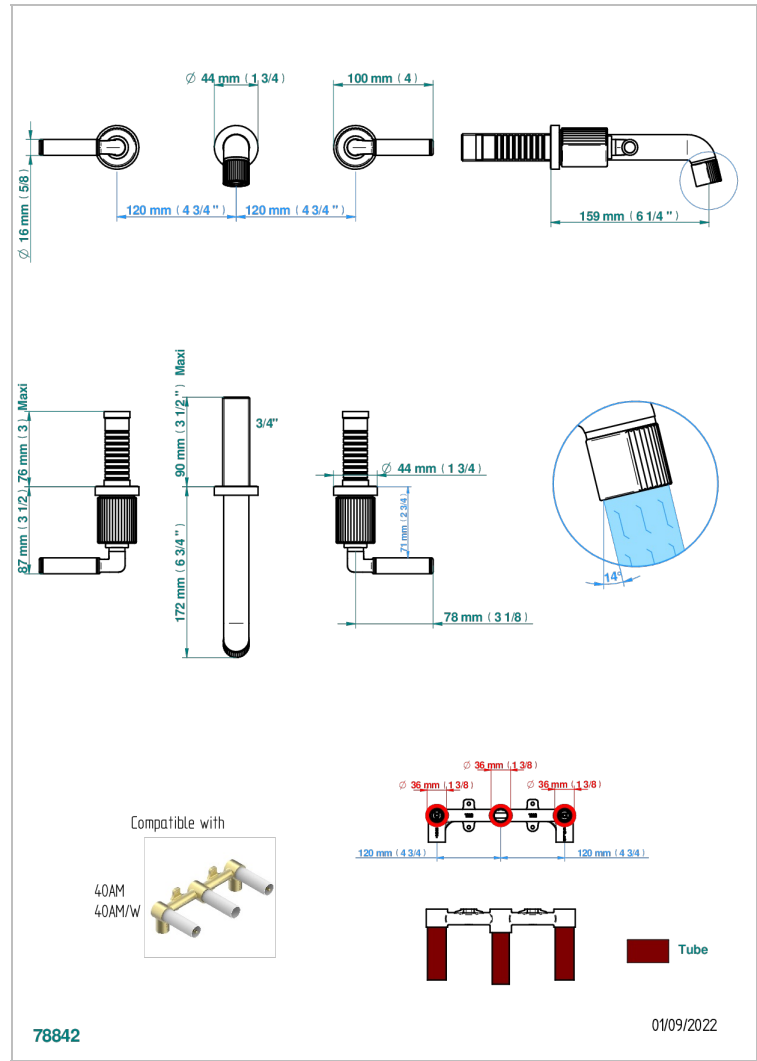

ESTRELA A MANETTES

U3K-40GB

Garniture pour mélangeur de lavabo mural, bec goliath

THG
PARIS

CARACTÉRISTIQUES

- Estrela à manettes
- Garniture pour mélangeur de lavabo mural, bec goliath

SPECIFICATIONS TECHNIQUES

- Recommandé : 3 bars (max. 5 bars) - Advised : 43,5 psi (max. 72 psi)
- 8,3 l/min à 3 bars (2.2 gpm at 43.5 psi)

PRODUITS ASSOCIÉS

- Ref. G00-40AC Partie à encastrer pour mélangeur mural - version croisillons
- Ref. G00-40AM Partie à encastrer pour mélangeur mural - version manettes