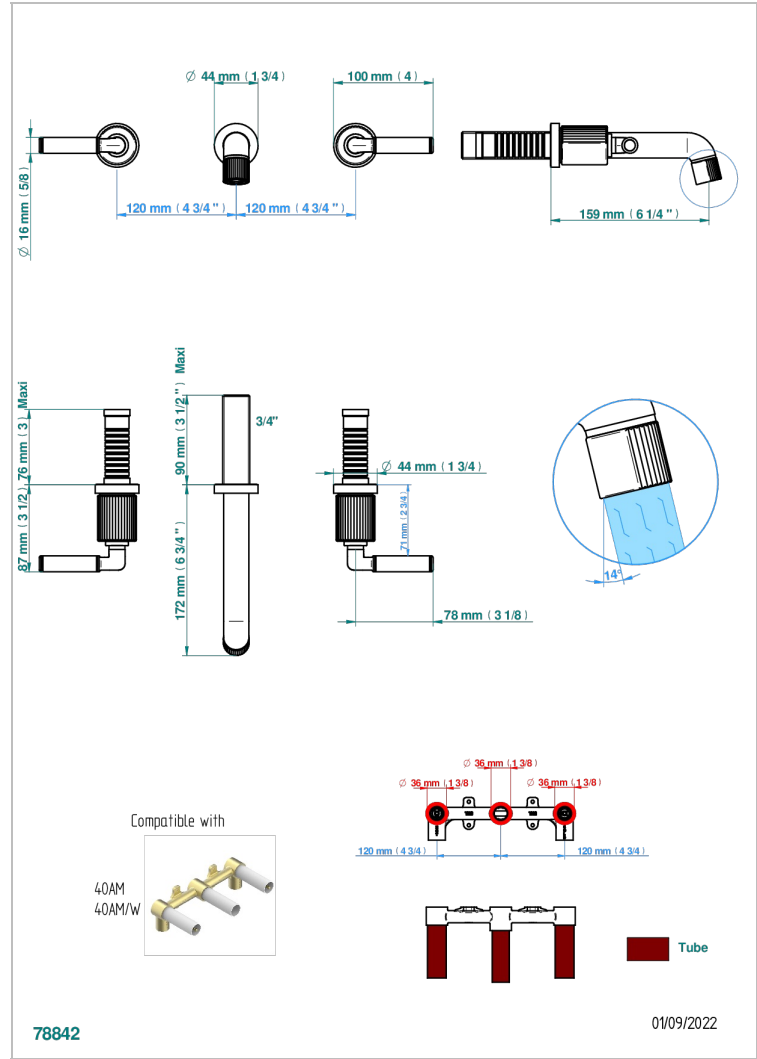

ESTRELA CON MANETAS

U3K-40GB

Grifería para mezclador de lavabo de pared, caño goliat

THG
PARIS

CARACTERÍSTICAS

- Estrela con manetas
- Grifería para mezclador de lavabo de pared, caño goliat

ESPECIFICACIONES TÉCNICAS

- Recommandé : 3 bars (max. 5 bars) - Advised : 43,5 psi (max. 72 psi)
- 8,3 l/min à 3 bars (2.2 gpm at 43.5 psi)

PRODUCTOS RELACIONADOS

- Ref. G00-40AC Rough parts for wall mounted 3 hole mixer, cross handle version
- Ref. G00-40AM Rough parts for wall mounted 3 hole mixer, lever handle version