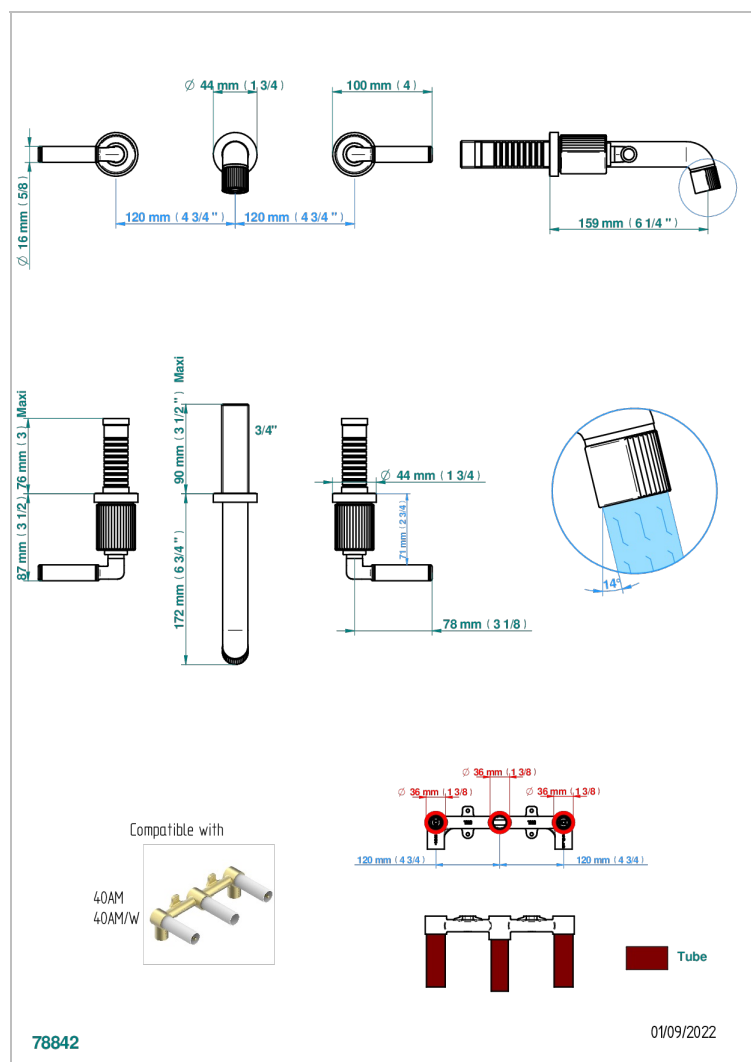

# ESTRELA MIT HEBEL

U3K-40GB

Garnitur für Waschtischbatterie zur Wandmontage, Goliath Auslauf

THG<sup>®</sup>  
PARIS

## EIGENSCHAFTEN

- Estrela mit Hebel
- Garnitur für Waschtischbatterie zur Wandmontage, Goliath Auslauf

## ÄHNLICHE PRODUKTE

- Ref. G00-40AC Up-teil für wandarmatur
- Ref. G00-40AM Up-teil für wandarmatur