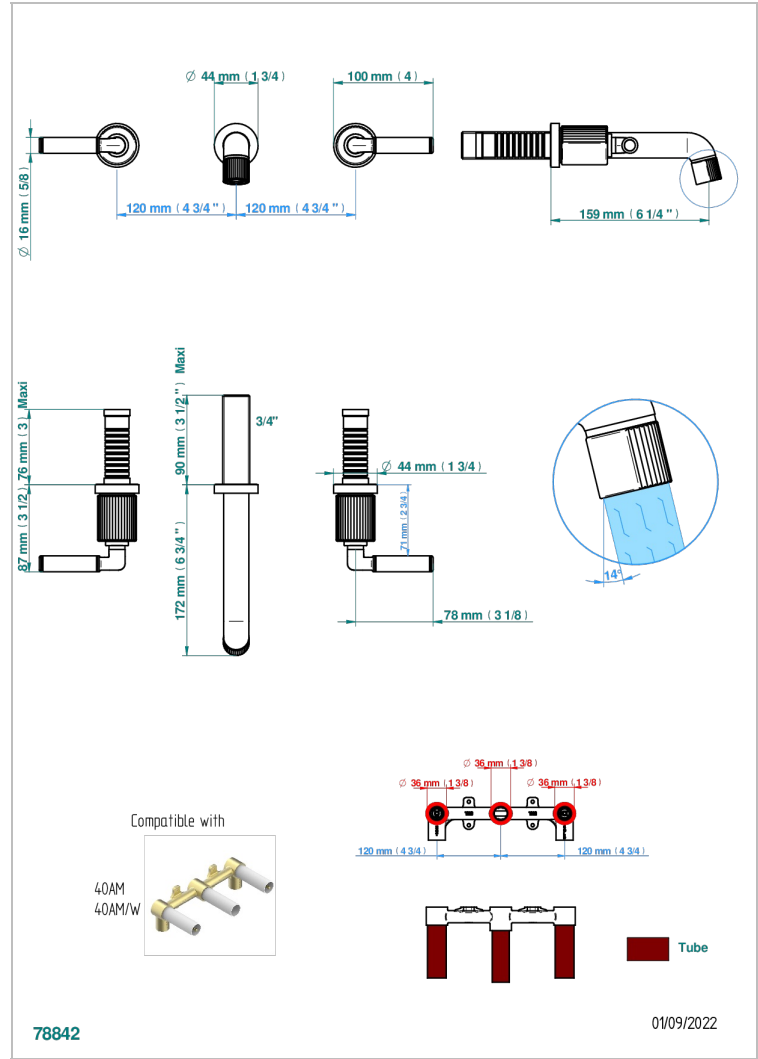

ESTRELA A MANETTES

U3K-40GB

Garniture pour mélangeur de lavabo mural, bec goliath

THG
PARIS

CARACTÉRISTIQUES

- Estrela à manettes
- Garniture pour mélangeur de lavabo mural, bec goliath

SPECIFICATIONS TECHNIQUES

- Recommandé : 3 bars (max. 5 bars) - Advised : 43,5 psi (max. 72 psi)
- 8,3 l/min à 3 bars (2.2 gpm at 43.5 psi)

PRODUITS ASSOCIÉS

- Ref. G00-40AC Partie à encastrer pour mélangeur mural - version croisillons
- Ref. G00-40AM Partie à encastrer pour mélangeur mural - version manettes