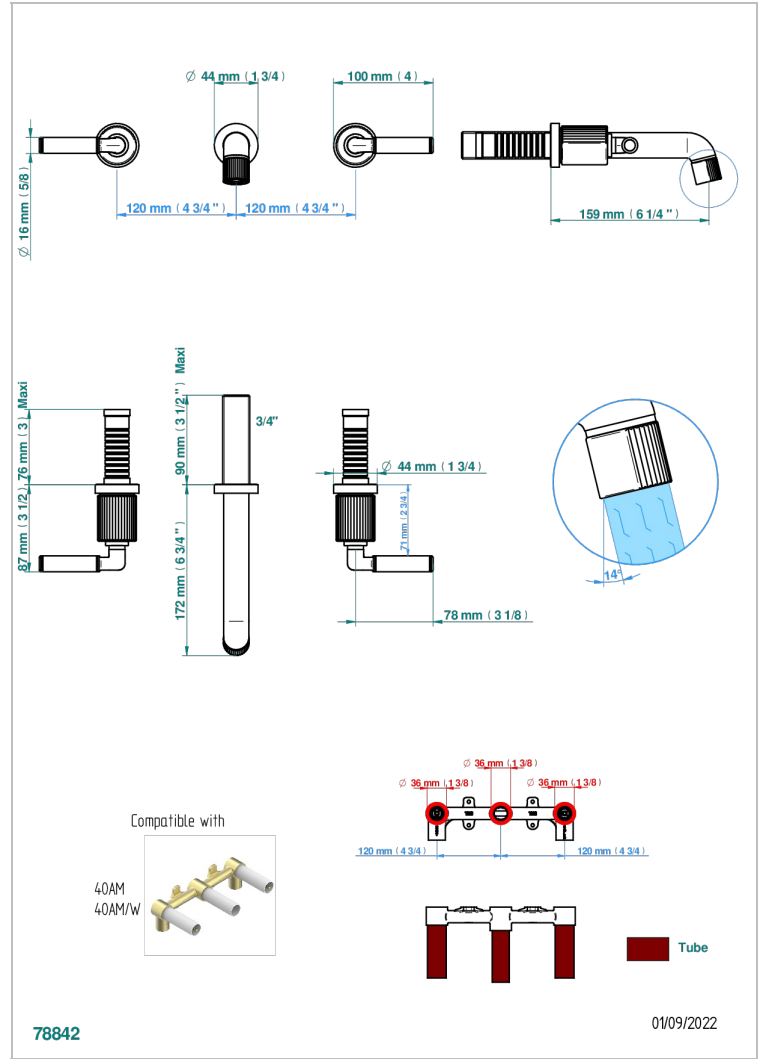

# ESTRELA CON MANETAS

U3K-40GB

Grifería para mezclador de lavabo de pared, caño goliat

THG  
PARIS

## CARACTERÍSTICAS

- Estrela con manetas
- Grifería para mezclador de lavabo de pared, caño goliat

## PRODUCTOS RELACIONADOS

- Ref. G00-40AC Rough parts for wall mounted 3 hole mixer, cross handle version
- Ref. G00-40AM Rough parts for wall mounted 3 hole mixer, lever handle version