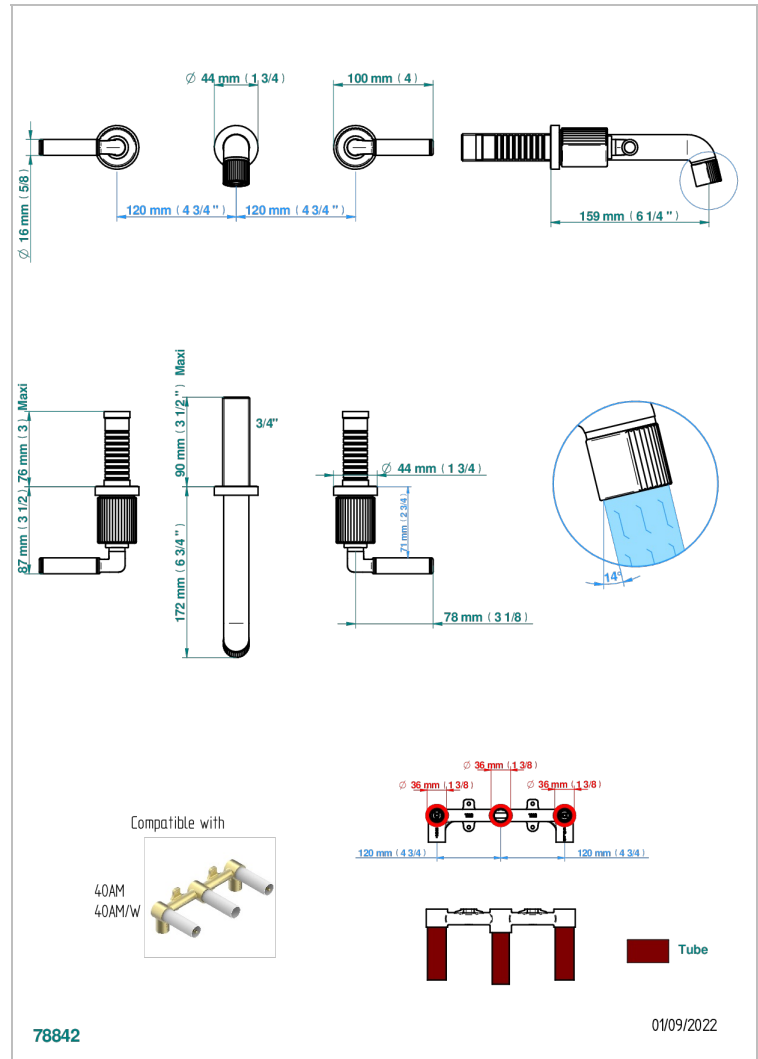

# ESTRELA WITH LEVER

U3K-40GB

入墙式台盆龙头配件，大号喷嘴

THG  
PARIS

## 特色

- Estrela with lever
- 入墙式台盆龙头配件，大号喷嘴

## 技术特征

- Recommandé : 3 bars (max. 5 bars) - Advised : 43,5 psi (max. 72 psi)
- 8,3 l/min à 3 bars (2.2 gpm at 43.5 psi)

## 相关的SKU

- Ref. G00-40AC 无下水器入墙式龙头嵌入部分 - 四通手柄版
- Ref. G00-40AM 无下水器入墙式龙头嵌入部分 - 单把手柄版