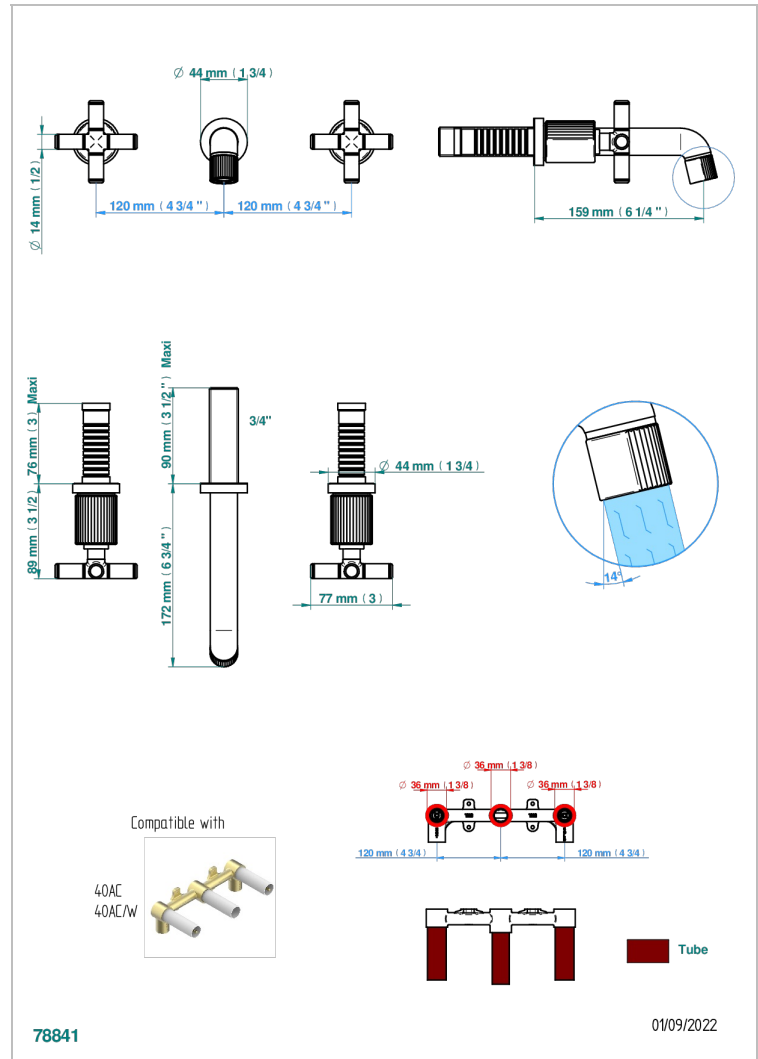

ESTRELA METAL INLAYS

U3L-40GB

入墙式台盆龙头配件，大号喷嘴

THG[®]
PARIS

特色

- Estrela Metal inlays
- 入墙式台盆龙头配件，大号喷嘴

技术特征

- Recommandé : 3 bars (max. 5 bars) - Advised : 43,5 psi (max. 72 psi)
- 8,3 l/min à 3 bars (2.2 gpm at 43.5 psi)

相关的SKU

- Ref. G00-40AC 无下水器入墙式龙头嵌入部分 - 四通手柄版
- Ref. G00-40AM 无下水器入墙式龙头嵌入部分 - 单把手柄版

可选饰面

Black ceram - D30
Blush PVD - H62
Graphite PVD - H64
Matt Umber PVD - H67
Matt blush PVD - H60
Matt graphite PVD - H65