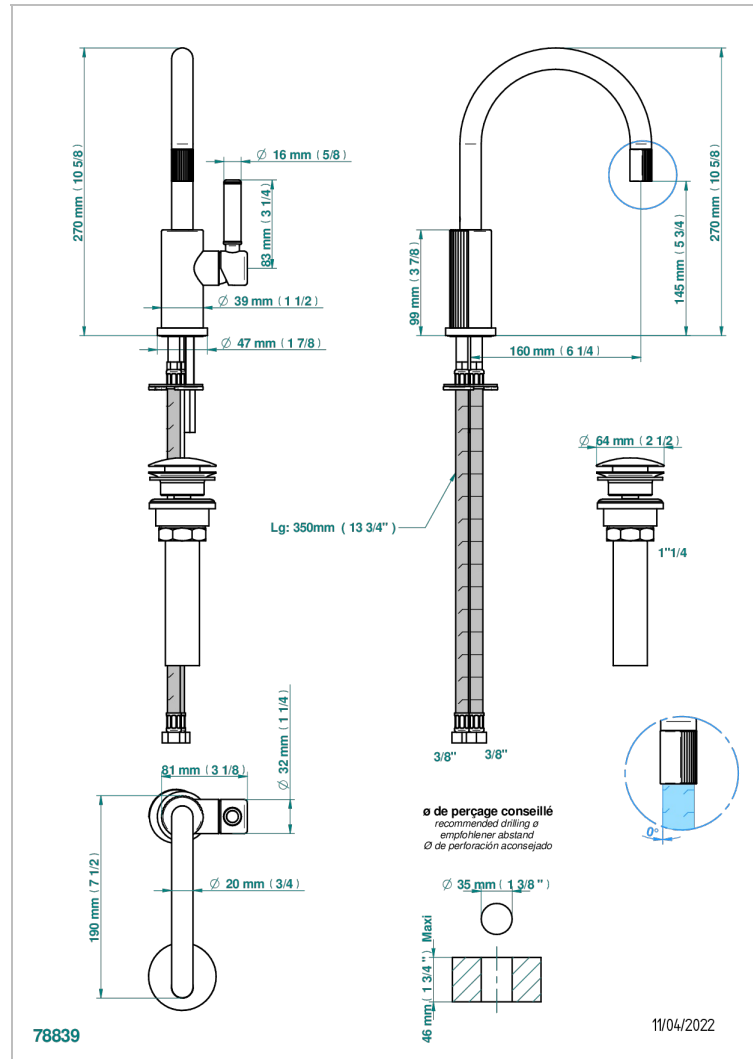

ESTRELA INSERTS METAL

U3L-6500H/US

Mitigeur de lavabo avec vidage - modèle haut- standard américain

THG[®]
PARIS

CARACTÉRISTIQUES

- Estrela Inserts métal
- Mitigeur de lavabo avec vidage - modèle haut- standard américain