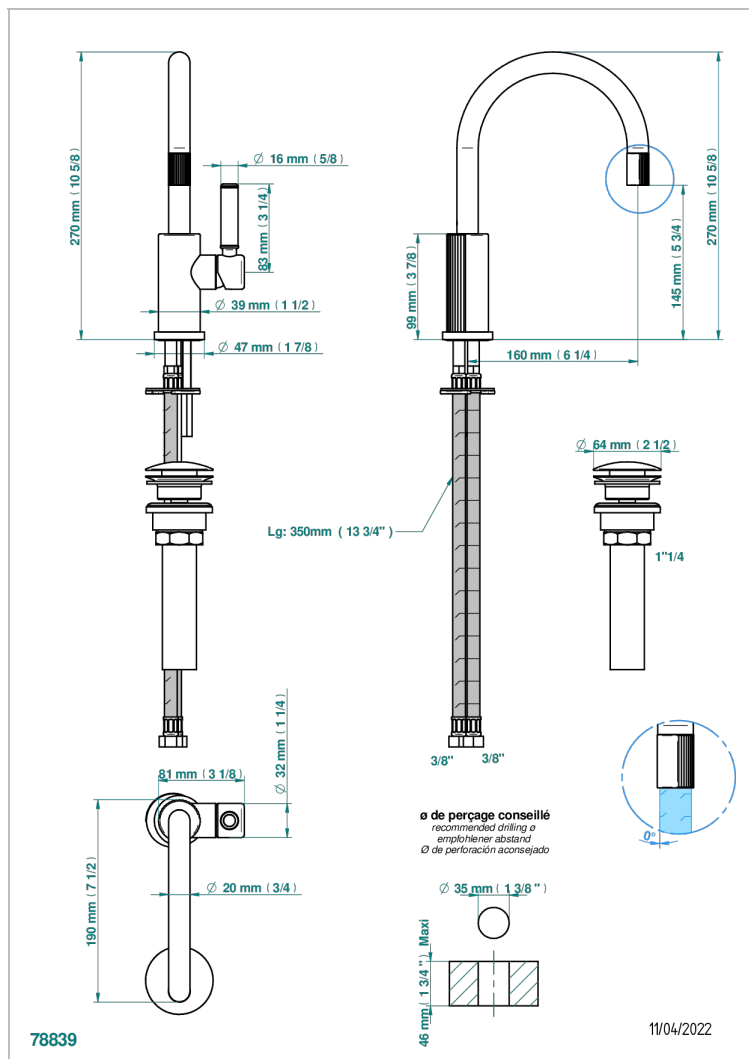

ESTRELA INCRUSTACION METALICA

U3L-6500H/US

Mitigeur de lavabo avec vidage - modèle haut- standard américain

THG[®]
PARIS

CARACTERÍSTICAS

- Estrela incrustación metálica
- Mitigeur de lavabo avec vidage - modèle haut- standard américain