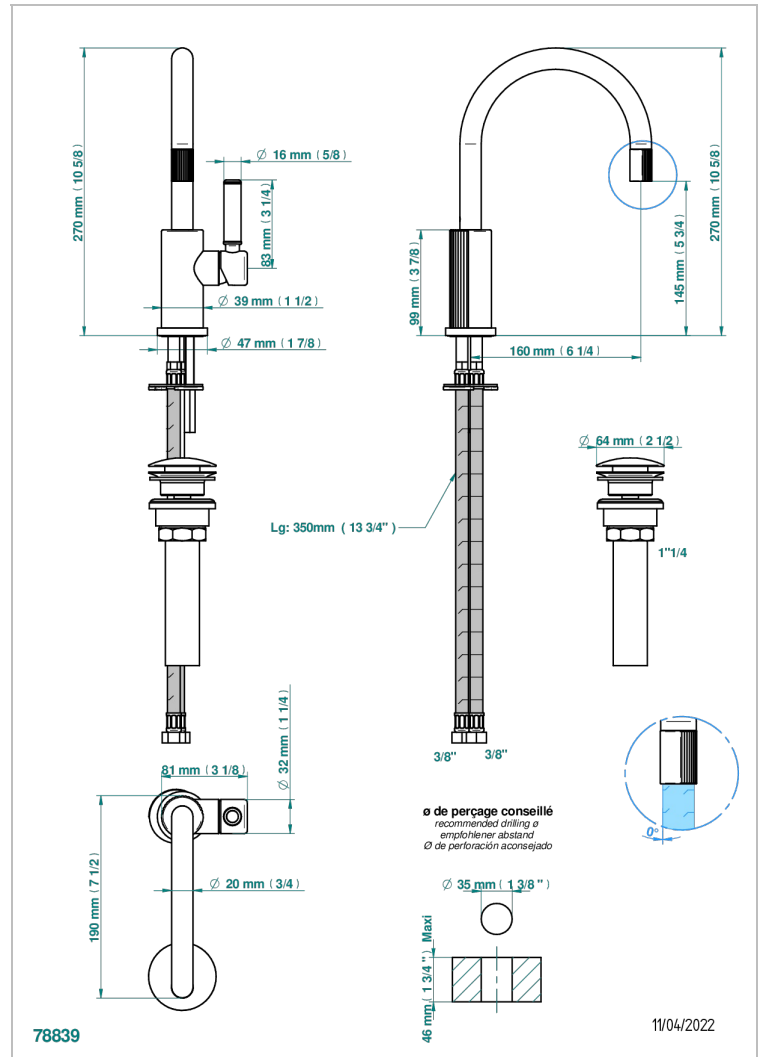

ESTRELA A MANETTES

U3K-6500H/US

Mitigeur de lavabo avec vidage - modèle haut- standard américain

THG[®]
PARIS

CARACTÉRISTIQUES

- Estrela à manettes
- Mitigeur de lavabo avec vidage - modèle haut- standard américain