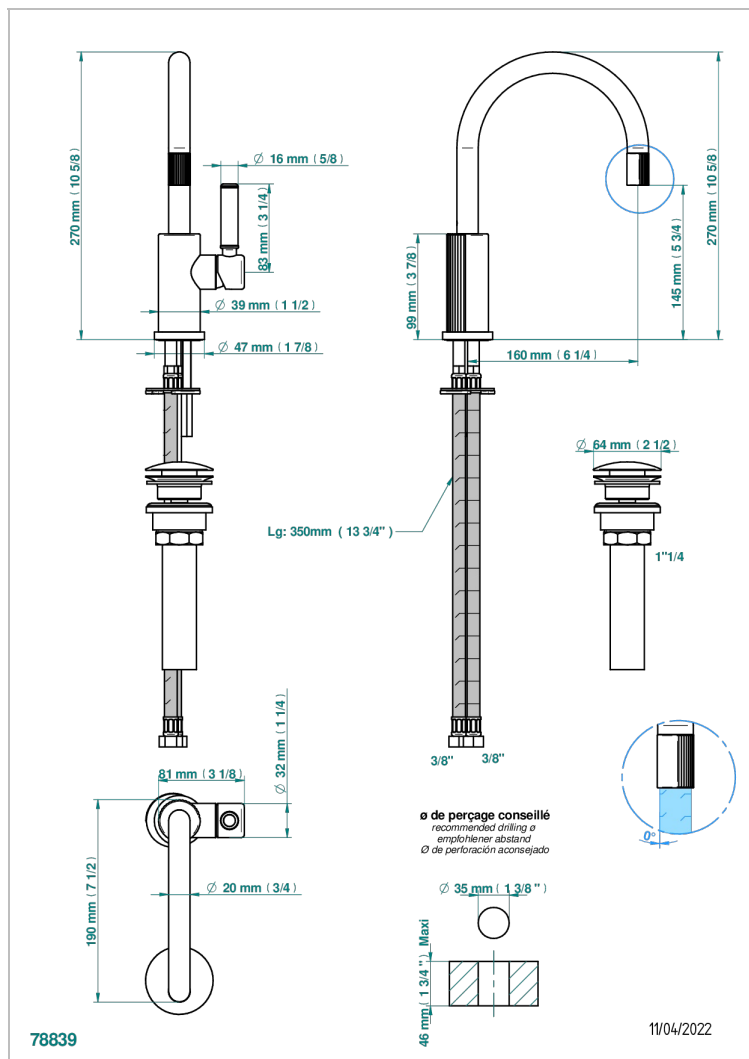

ESTRELA CON MANETAS

U3K-6500H/US

Mitigeur de lavabo avec vidage - modèle haut- standard américain

THG[®]
PARIS

CARACTERÍSTICAS

- Estrela con manetas
- Mitigeur de lavabo avec vidage - modèle haut- standard américain