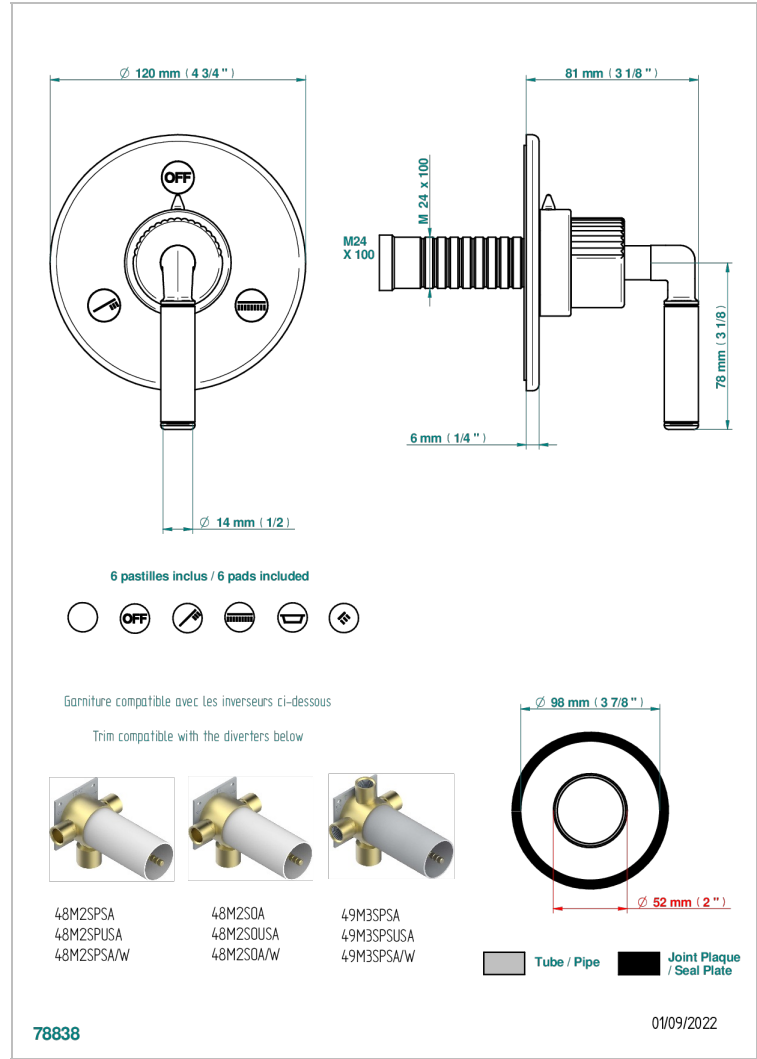

ESTRELA CON MANETAS

U3K-48M2SB

Trim for wall mounted diverter, 2 ways - ref. 48M2 and 3 ways - ref. 49M3

CARACTERÍSTICAS

- Estrela con manetas
- Trim for wall mounted diverter, 2 ways - ref. 48M2 and 3 ways - ref. 49M3

PRODUCTOS RELACIONADOS

- Ref. G00-48M2SOUSA Corps d'inverseur 3 voies mural à encastrer (1 arrivée 3/4" NPT - 2 sorties 1/2" NPT- pas de fonction arrêt) avec cartouche céramique - sans garniture - Standard US
- Ref. G00-48M2SPSUSA Wall mounted 3-way diverter with ceramic cartridge for concealed installation- 1 inlet 3/4" and 2 outlets 1/2" with positive top, no shared ports - no trim
- Ref. G00-49M3SPSUSA Coprs d' inverseur 4 voies mural à encastrer (1 arrivée 3/4" - 3 sorties 1/2" avec position Stop) avec cartouche céramique - sans garniture - standard US