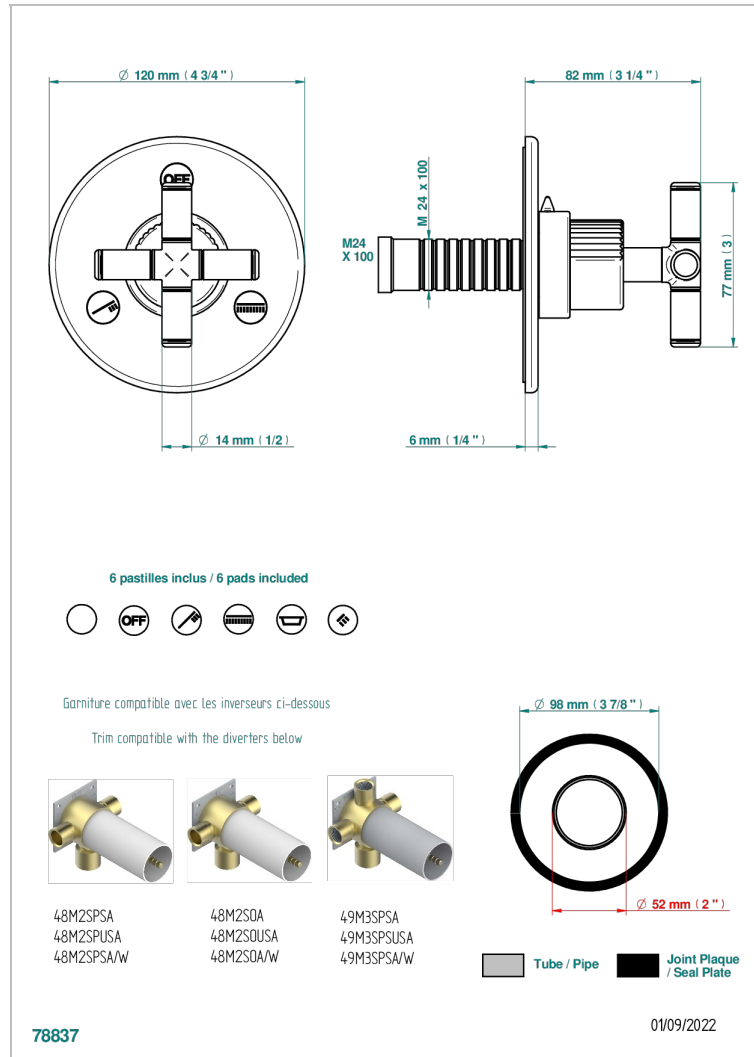

ESTRELA INCRUSTACION METALICA

U3L-48M2SB

Trim for wall mounted diverter, 2 ways - ref. 48M2 and 3 ways - ref. 49M3

CARACTERÍSTICAS

- Estrela incrustación metálica
- Trim for wall mounted diverter, 2 ways - ref. 48M2 and 3 ways - ref. 49M3

PRODUCTOS RELACIONADOS

- Ref. G00-48M2SOUSA Corps d'inverseur 3 voies mural à encastrer (1 arrivée 3/4" NPT - 2 sorties 1/2" NPT- pas de fonction arrêt) avec cartouche céramique - sans garniture - Standard US
- Ref. G00-48M2SPSUSA Wall mounted 3-way diverter with ceramic cartridge for concealed installation- 1 inlet 3/4" and 2 outlets 1/2" with positive top, no shared ports - no trim
- Ref. G00-49M3SPSUSA Coprs d' inverseur 4 voies mural à encastrer (1 arrivée 3/4" - 3 sorties 1/2" avec position Stop) avec cartouche céramique - sans garniture - standard US