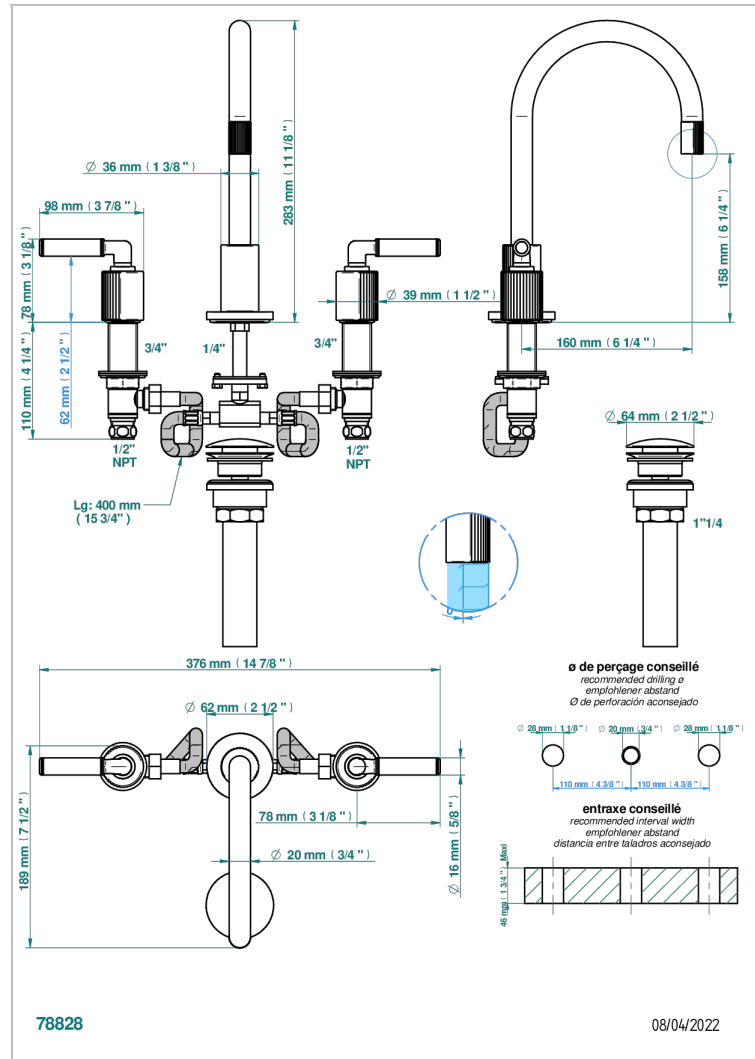

ESTRELA CON MANETAS

U3K-152/US

Rim mounted 3-hole basin mixer with waste, high spout

CARACTERÍSTICAS

- Estrela con manetas
- Rim mounted 3-hole basin mixer with waste, high spout

ACABADOS DISPONIBLES

Cerámica negra mate - D30
Cromo - A02
Cromo mate - C02
Dorado - F01
Dorado mate - F07
Dorado pálido - F30