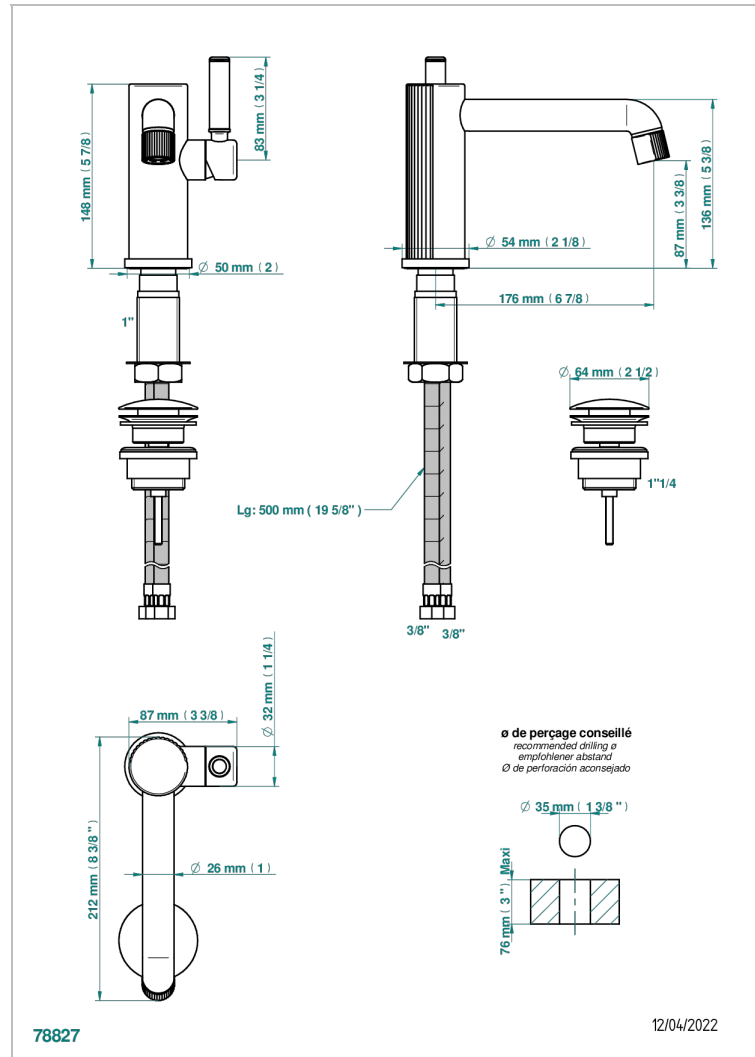

ESTRELA METALLEINLAGE

U3L-6500

Waschtisch-einhebelmischer mit ablaufgarnitur

THG[®]
PARIS

EIGENSCHAFTEN

- ACS : 19ACCLY542

ZERTIFIZIERUNGEN

TECHNISCHE DATEN

- Recommandé : 3 bars (max. 5 bars) - Advised : 43,5 psi (max. 72 psi)
- 8,3 l/min à 3 bars (2.2 gpm at 43.5 psi)

VERFÜGBARE OBERFLÄCHEN

Altnickel - H28
Blassgold - F30
Blassgold matt unlackiert - F31
Chrom - A02
Chrom matt - C02
Gold - F01