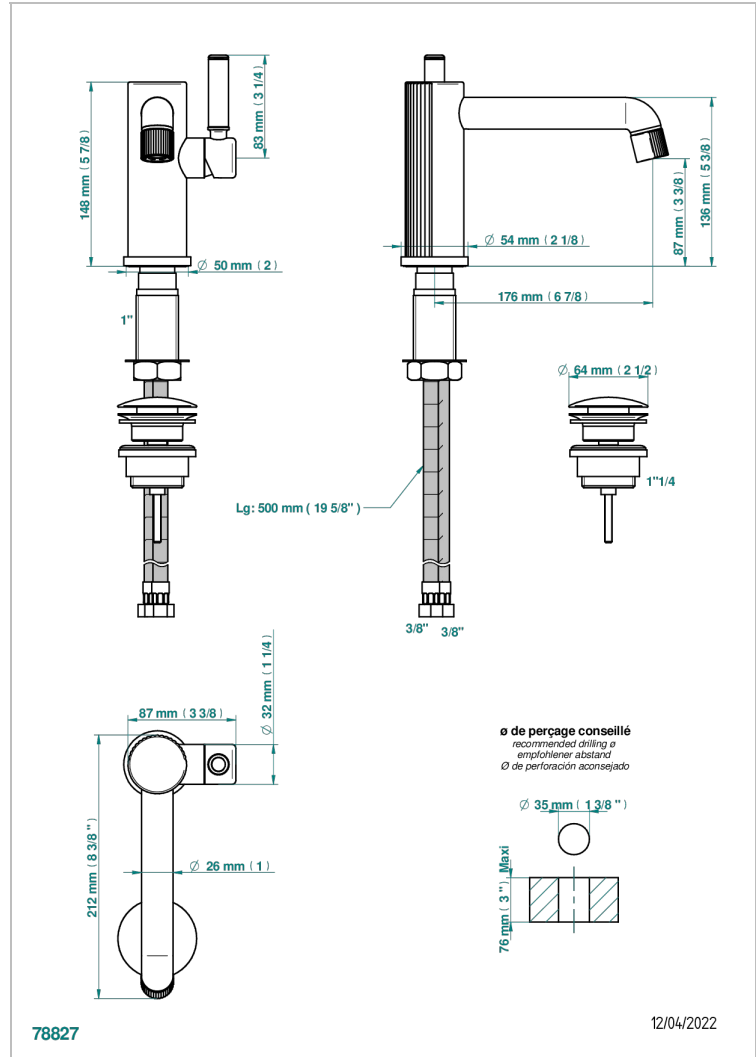

ESTRELA METAL INLAYS

U3L-6500

单孔台盆温控龙头，带下水器

THG[®]
PARIS

特色

- ACS : 19ACCLY542

技术特征

- Recommandé : 3 bars (max. 5 bars) - Advised : 43,5 psi (max. 72 psi)
- 8,3 l/min à 3 bars (2.2 gpm at 43.5 psi)