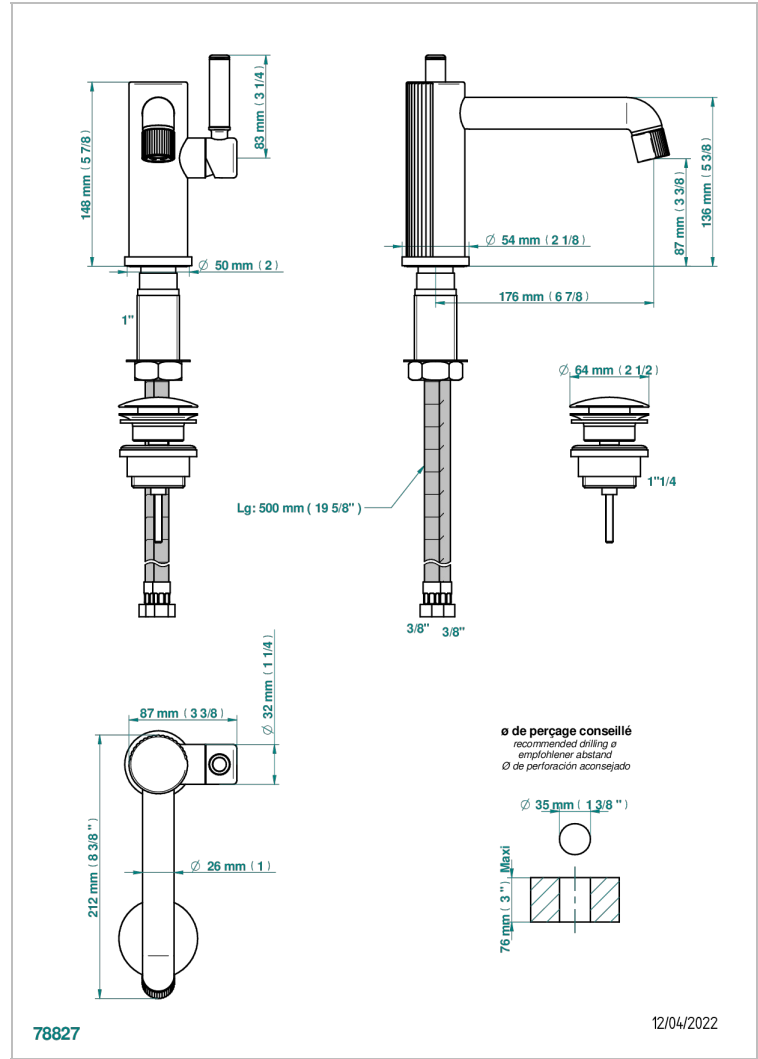

ESTRELA A MANETTES

U3K-6500

Mitigeur de lavabo avec vidage

THG[®]
PARIS

CARACTÉRISTIQUES

- ACS : 19ACCLY542

CERTIFICATIONS

SPÉCIFICATIONS TECHNIQUES

- Recommandé : 3 bars (max. 5 bars) - Advised : 43,5 psi (max. 72 psi)
- 8,3 l/min à 3 bars (2.2 gpm at 43.5 psi)

FINITIONS DISPONIBLES

Chromé - A02
Chromé insert doré - GA1
Chromé mat - C02
Doré brillant - F01
Doré mat - F07
Laiton fumé naturel - A13