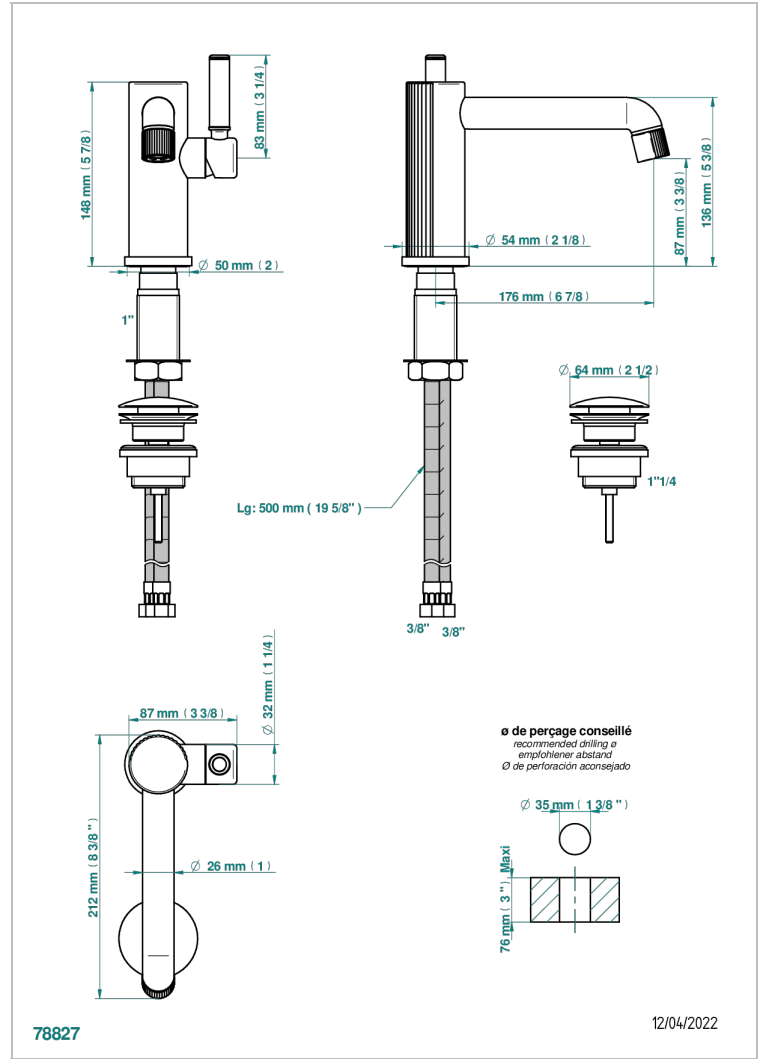

ESTRELA A MANETTES

U3K-6500

Mitigeur de lavabo avec vidage

THG[®]
PARIS

CARACTÉRISTIQUES

- ACS : 19ACCLY542

CERTIFICATIONS

SPÉCIFICATIONS TECHNIQUES

- Recommandé : 3 bars (max. 5 bars) - Advised : 43,5 psi (max. 72 psi)
- 8,3 l/min à 3 bars (2.2 gpm at 43.5 psi)

FINITIONS DISPONIBLES

Chromé - A02
Chromé insert doré - GA1
Chromé mat - C02
Doré brillant - F01
Doré mat - F07
Laiton fumé naturel - A13