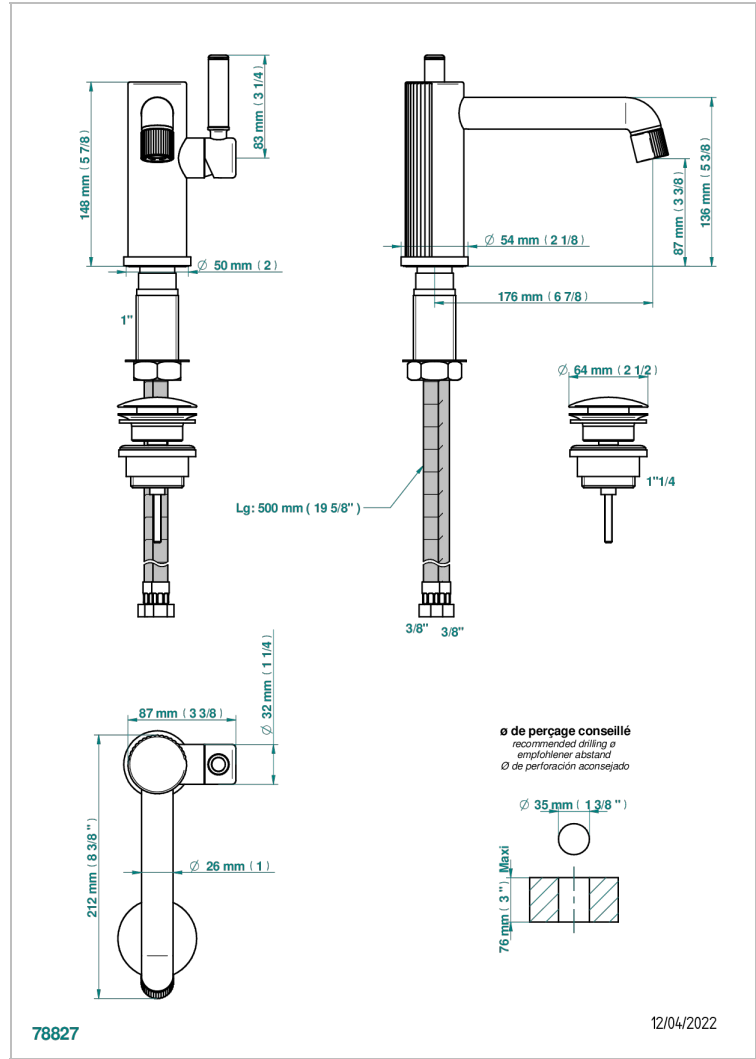

ESTRELA CON MANETAS

U3K-6500

Monomando de lavabo con vaciador

THG[®]
PARIS

CARACTERÍSTICAS

- ACS : 19ACCLY542

ESPECIFICACIONES TÉCNICAS

- Recommandé : 3 bars (max. 5 bars) - Advised : 43,5 psi (max. 72 psi)
- 8,3 l/min à 3 bars (2.2 gpm at 43.5 psi)