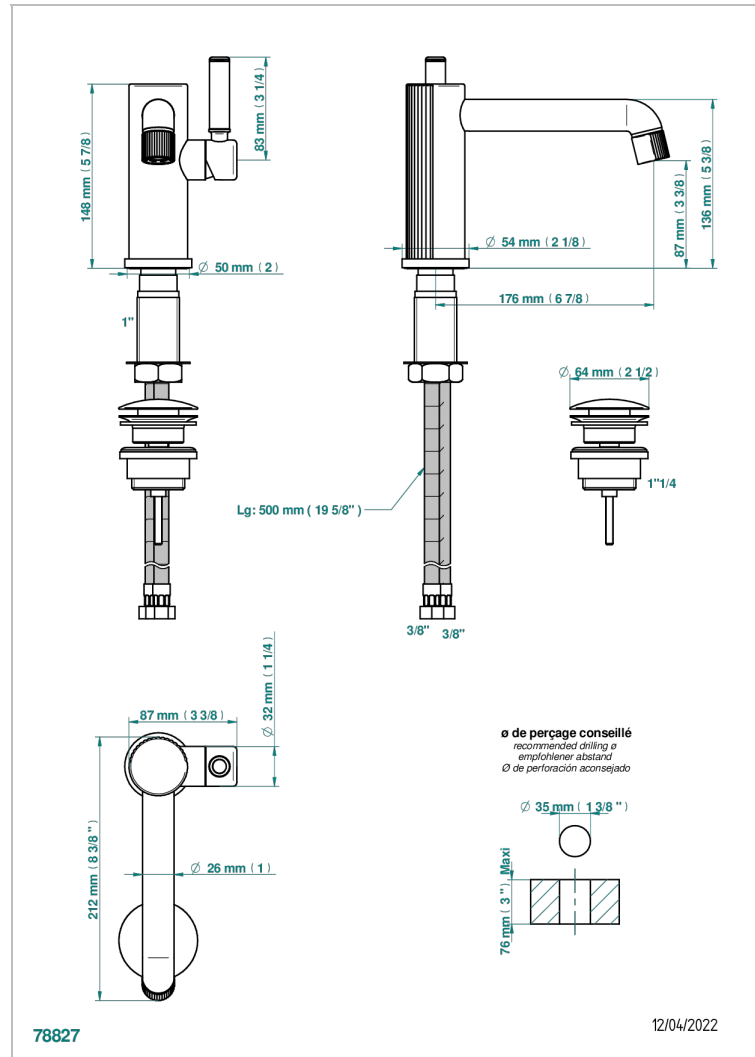

ESTRELA MIT HEBEL

U3K-6500

Waschtisch-einhebelmischer mit ablaufgarnitur

THG[®]
PARIS

EIGENSCHAFTEN

- ACS : 19ACCLY542

ZERTIFIZIERUNGEN

VERFÜGBARE OBERFLÄCHEN

Pvd umber matt - H67
Silbernickel - B01

TECHNISCHE DATEN

- Recommandé : 3 bars (max. 5 bars) - Advised : 43,5 psi (max. 72 psi)
- 8,3 l/min à 3 bars (2.2 gpm at 43.5 psi)