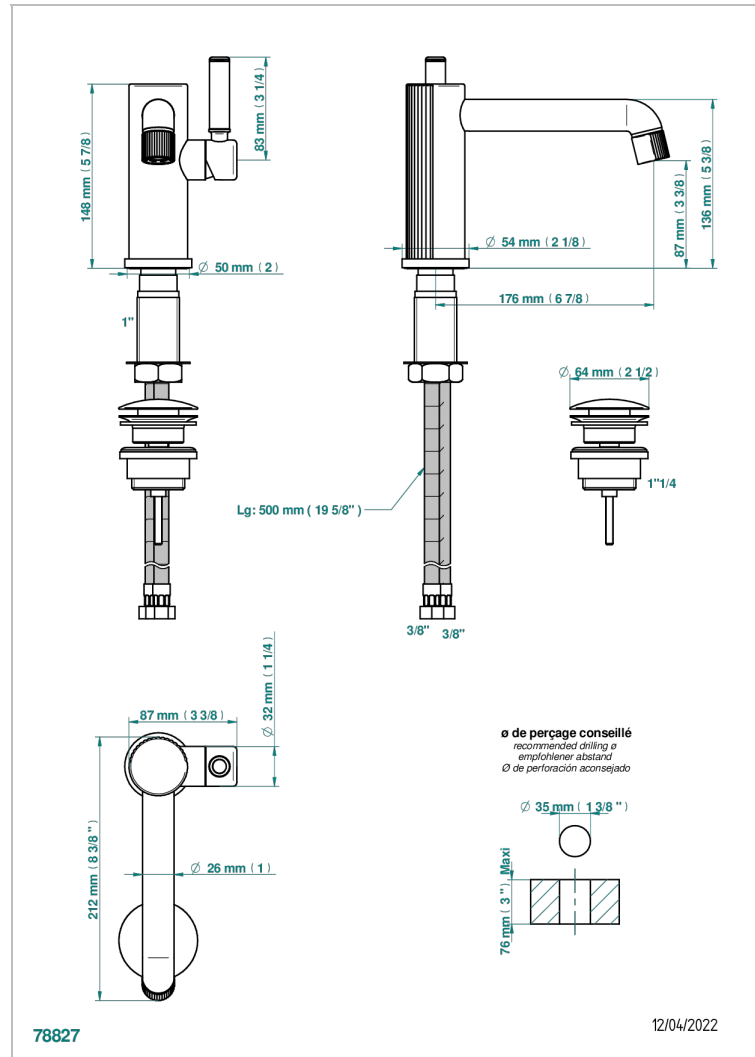

ESTRELA A MANETTES

U3K-6500

Mitigeur de lavabo avec vidage

THG[®]
PARIS

CARACTÉRISTIQUES

- ACS : 19ACCLY542

CERTIFICATIONS

SPÉCIFICATIONS TECHNIQUES

- Recommandé : 3 bars (max. 5 bars) - Advised : 43,5 psi (max. 72 psi)
- 8,3 l/min à 3 bars (2.2 gpm at 43.5 psi)

FINITIONS DISPONIBLES

Chromé - A02
Chromé insert doré - GA1
Chromé mat - C02
Doré brillant - F01
Doré mat - F07
Laiton fumé naturel - A13