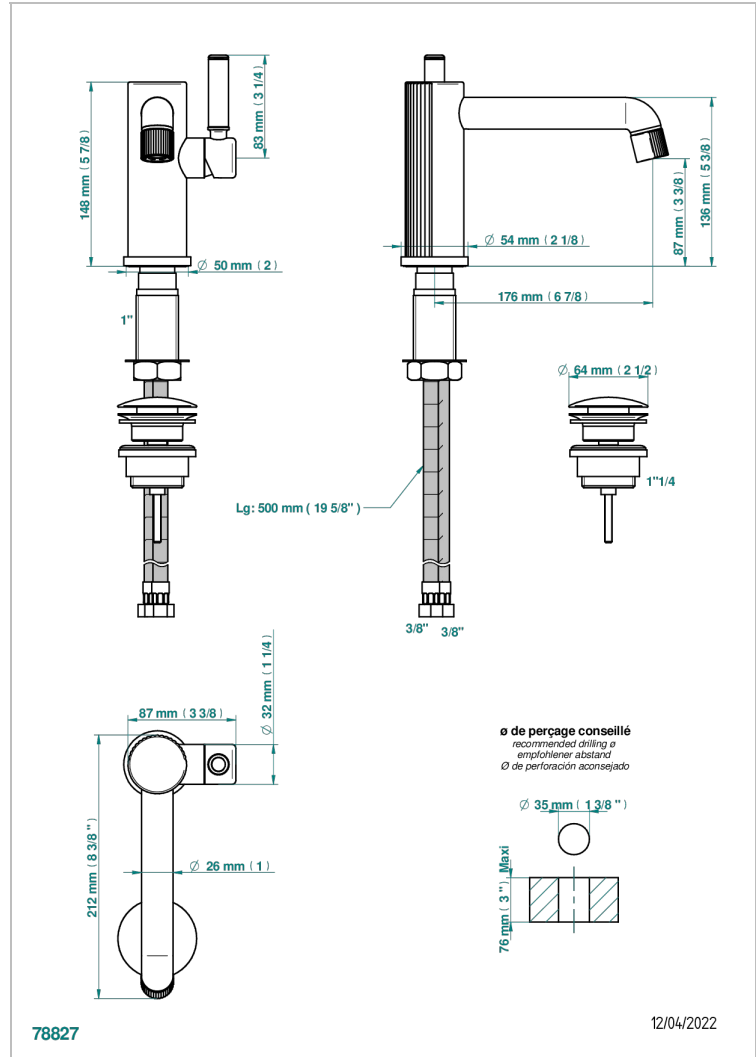

ESTRELA CON MANETAS

U3K-6500

Monomando de lavabo con vaciador

THG[®]
PARIS

CARACTERÍSTICAS

- ACS : 19ACCLY542

ESTÁNDAR

ACABADOS DISPONIBLES

Pvd umber - H66
Pvd umber mate - H67

ESPECIFICACIONES TÉCNICAS

- Recommandé : 3 bars (max. 5 bars) - Advised : 43,5 psi (max. 72 psi)
- 8,3 l/min à 3 bars (2.2 gpm at 43.5 psi)