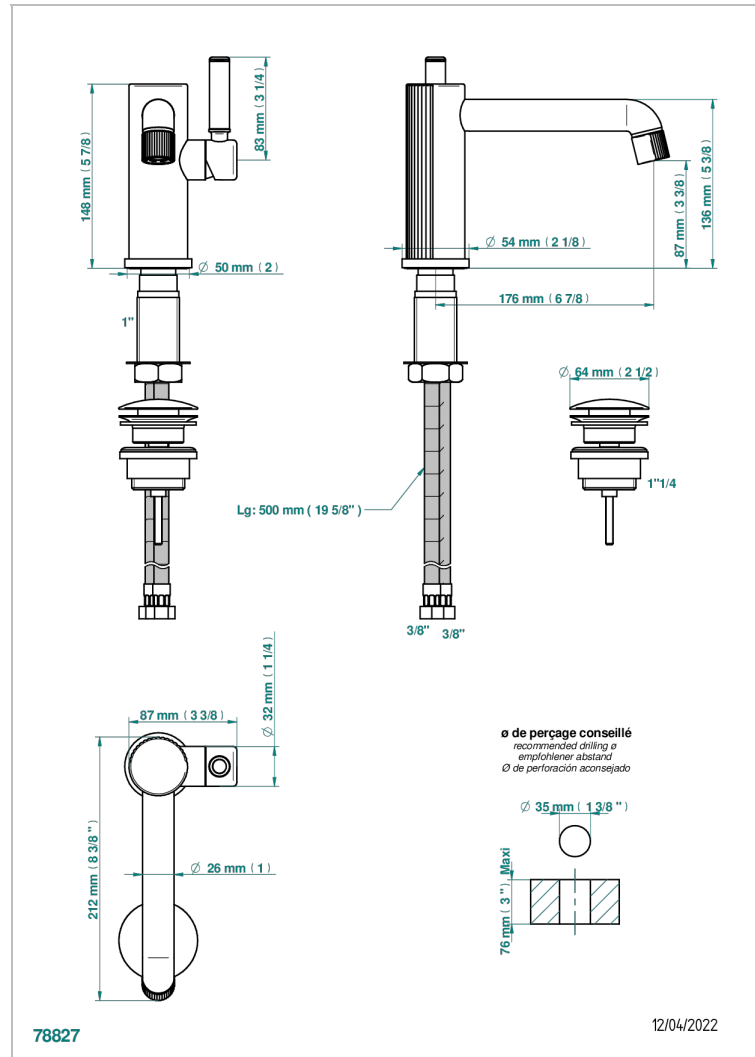

# ESTRELA MIT HEBEL

U3K-6500

Waschtisch-einhebelmischer mit ablaufgarnitur