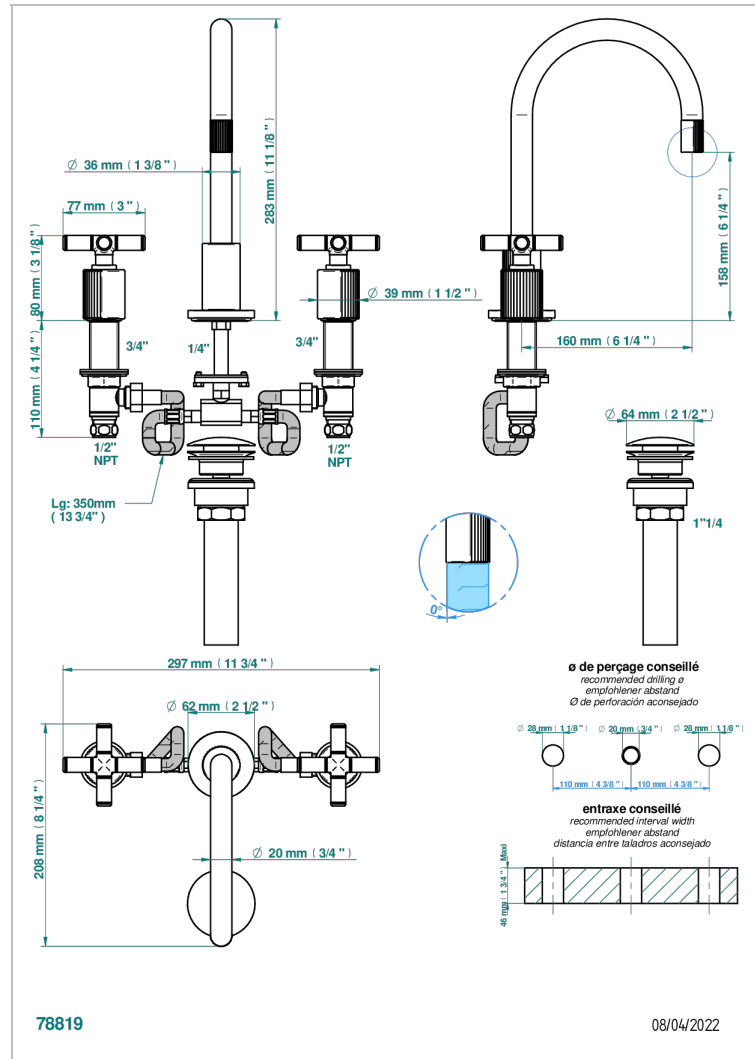

ESTRELA INSERTS METAL

U3L-152/US

Mélangeur de lavabo 3 trous avec vidage, bec haut, standard américain

THG[®]
PARIS

CARACTÉRISTIQUES

- Estrela Inserts métal
- Mélangeur de lavabo 3 trous avec vidage, bec haut, standard américain