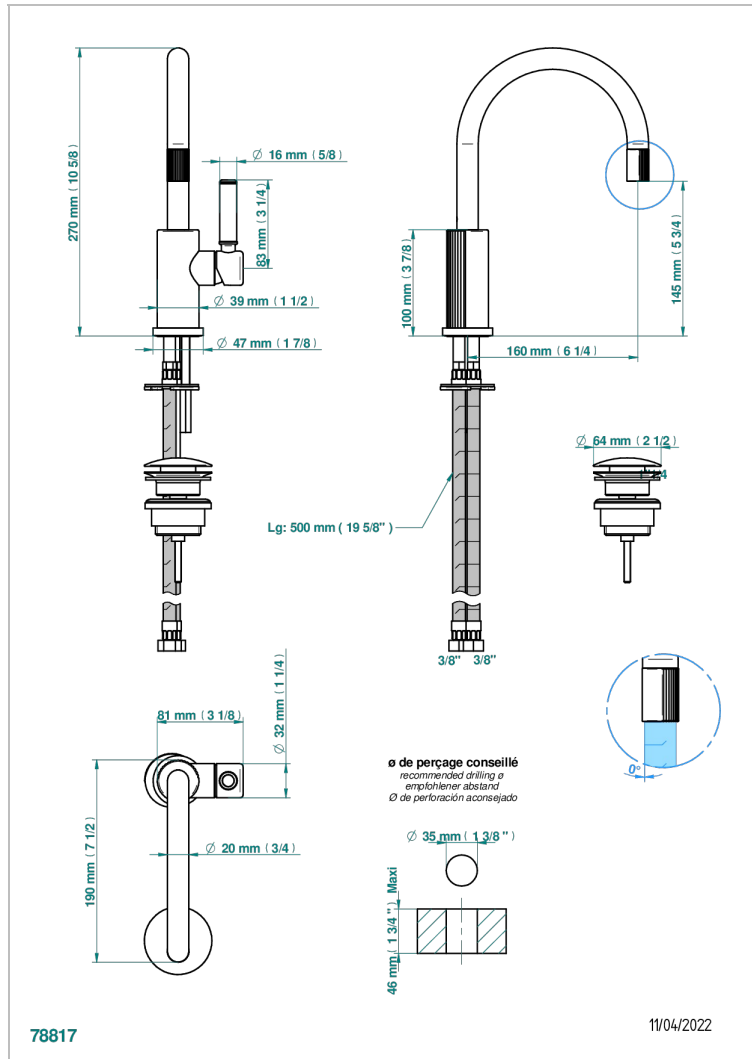

ESTRELA METAL INLAYS

U3L-6500H

单孔台盆温控龙头，带下水器，高款

THG[®]
PARIS

特色

- ACS : 19ACCLY542

技术特征

- Recommandé : 3 bars (max. 5 bars) - Advised : 43,5 psi (max. 72 psi)
- 8,3 l/min à 3 bars (2.2 gpm at 43.5 psi)